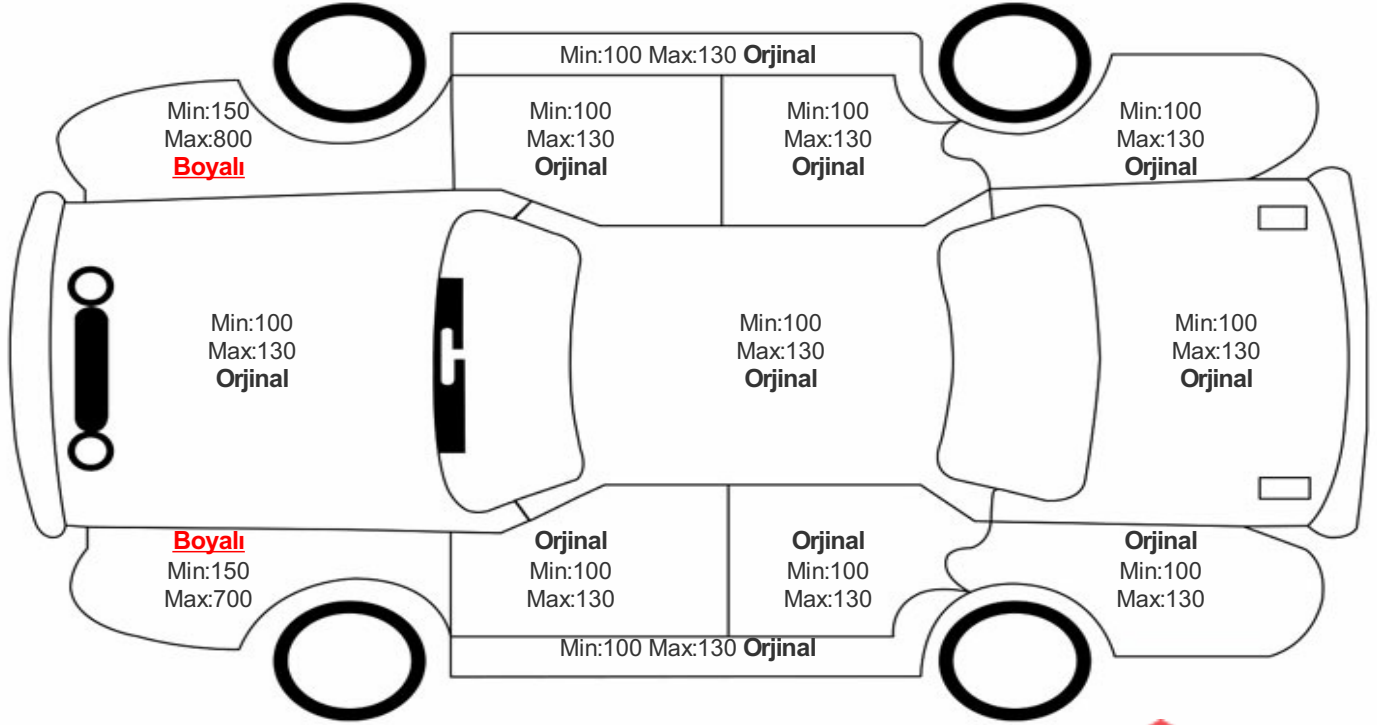

Boya / Kaporta Değerlendirme

Standart No: TS 13805

Belge No: 34-HYB-12492