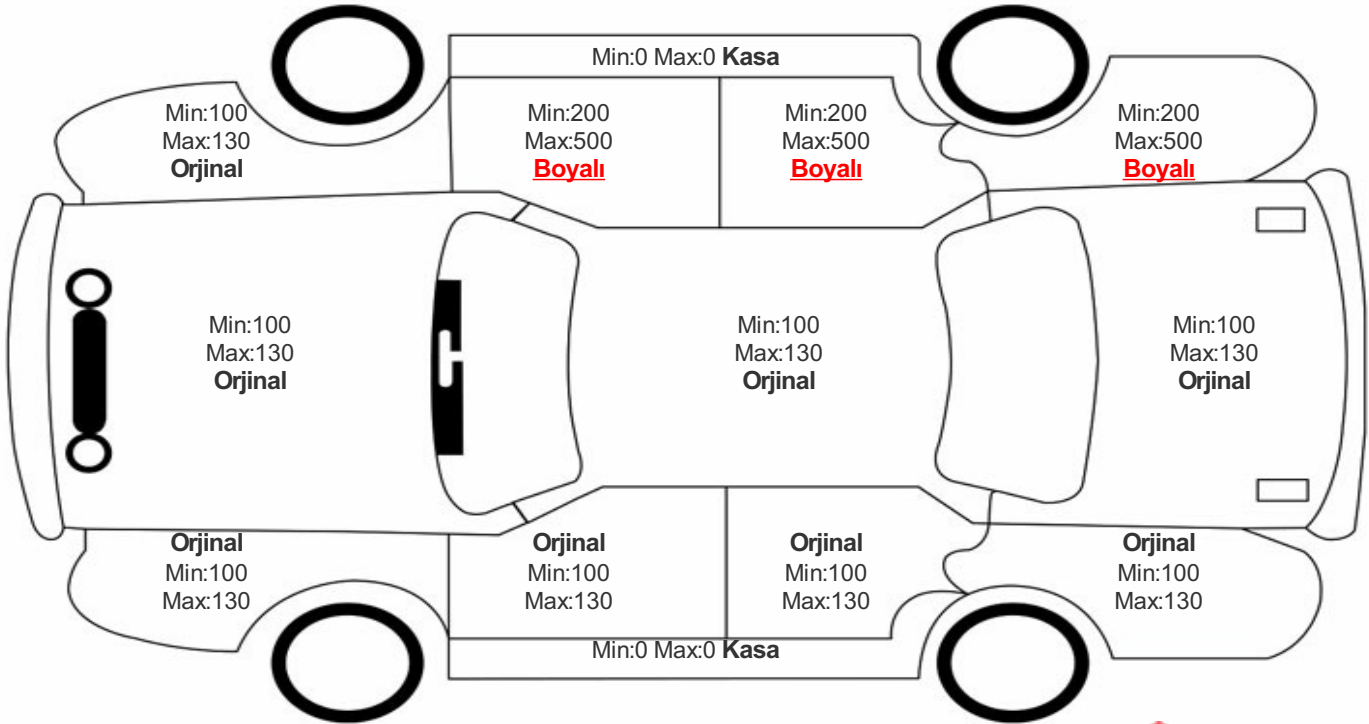

Araç Görsel Belgeleri / Tramer Bilgisi

Araç Detayları

Şasi No	WBA31BH02NWX39737	İşlem Tarihi	4.11.2024	Dış Renk	SIYAH
Marka	BMW	Plaka	34EJM941	Kilometre	63047
Seri	5 SERİSİ	Yakıt Tipi	Benzin	Vites Tipi	Otomatik
Model	BELİRTİLMEDİ	Model Yılı	2021	Bi-Sertifika No	7826c9ab2b

Boya / Kaporta Değerlendirme

SAĞ ÖN VE SAĞ ARKA KAPI SÖK TAK BOYALI

Standart No: TS 13805

Belge No: 34-HYB-12492