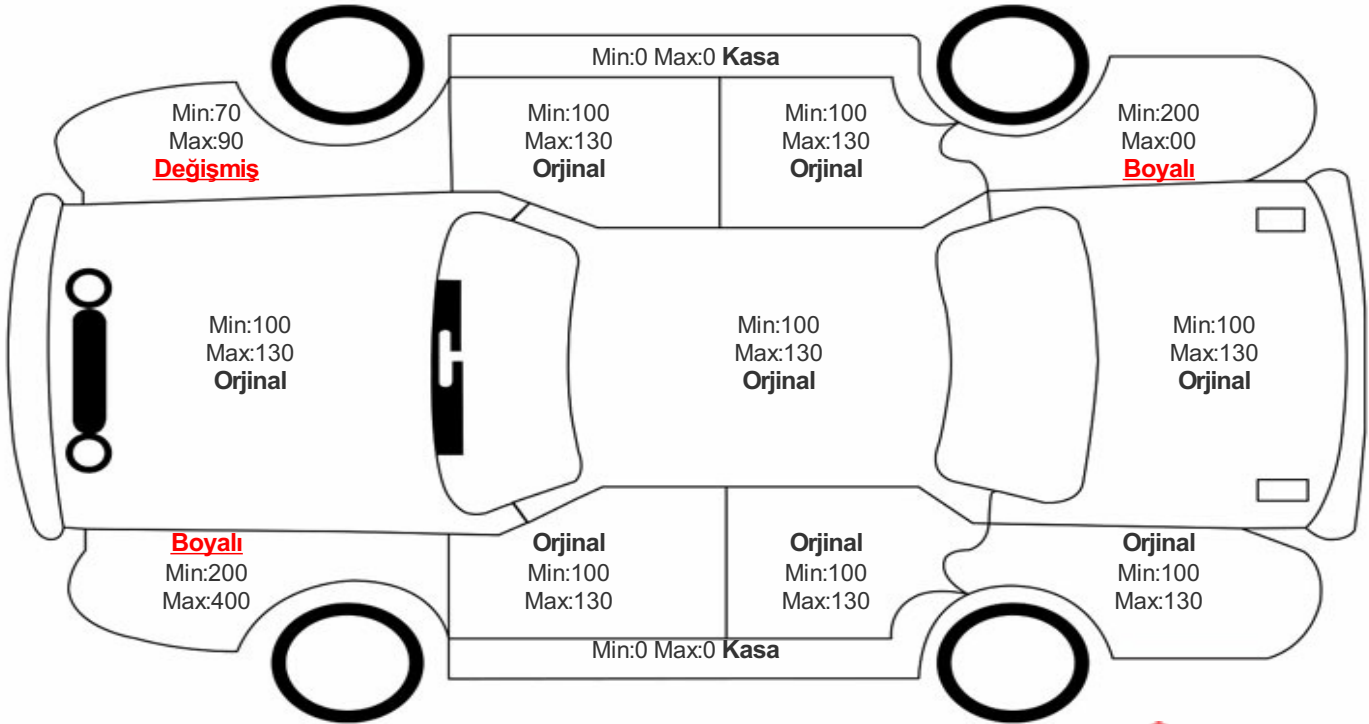

Araç Görsel Belgeleri / Tramer Bilgisi

Araç Detayları

Şasi No	NMTBZ3BE20R101139	İşlem Tarihi	28.03.2024	Dış Renk	GRI
Marka	TOYOTA	Plaka	34EIM027	Kilometre	37736
Seri	COROLLA	Yakıt Tipi	Hybrid	Vites Tipi	Otomatik
Model	BELİRTİLMEDİ	Model Yılı	2021	Bi-Sertifika No	b2271bf47c

Boya / Kaporta Değerlendirme

TAVANDA KUŞ PİSLİĞİ İZİ VAR

Standart No: TS 13805

Belge No: 34-HYB-12492