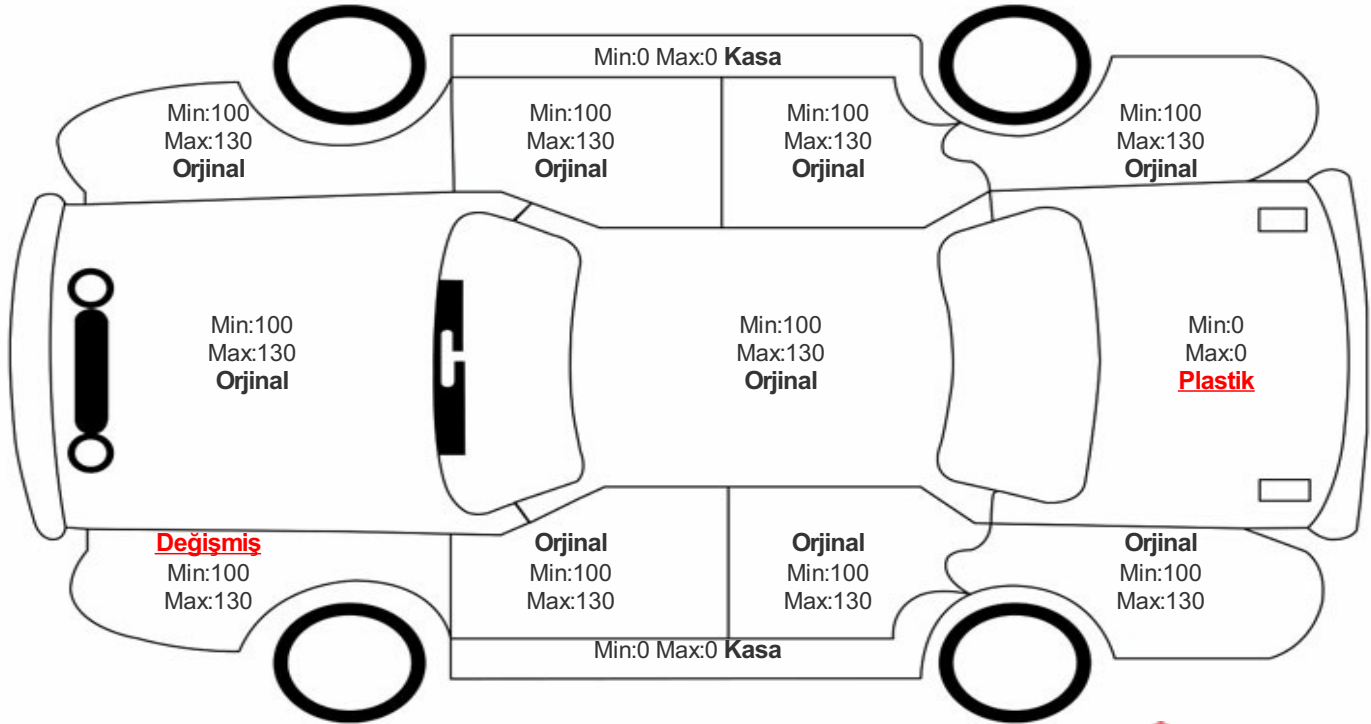

Araç Görsel Belgeleri / Tramer Bilgisi

Araç Detayları

Şasi No	VF3MCYHZUMS148796	İşlem Tarihi	18.09.2024	Dış Renk	GRI
Marka	PEUGEOT	Plaka	34EGM567	Kilometre	63394
Seri	3008	Yakıt Tipi	Dizel	Vites Tipi	Otomatik
Model	BELİRTİLMEDİ	Model Yılı	2021	Bi-Sertifika No	faa93f598b

Boya / Kaporta Değerlendirme

ÖN KAPUT SÖK TAK

Standart No: TS 13805

Belge No: 34-HYB-12492