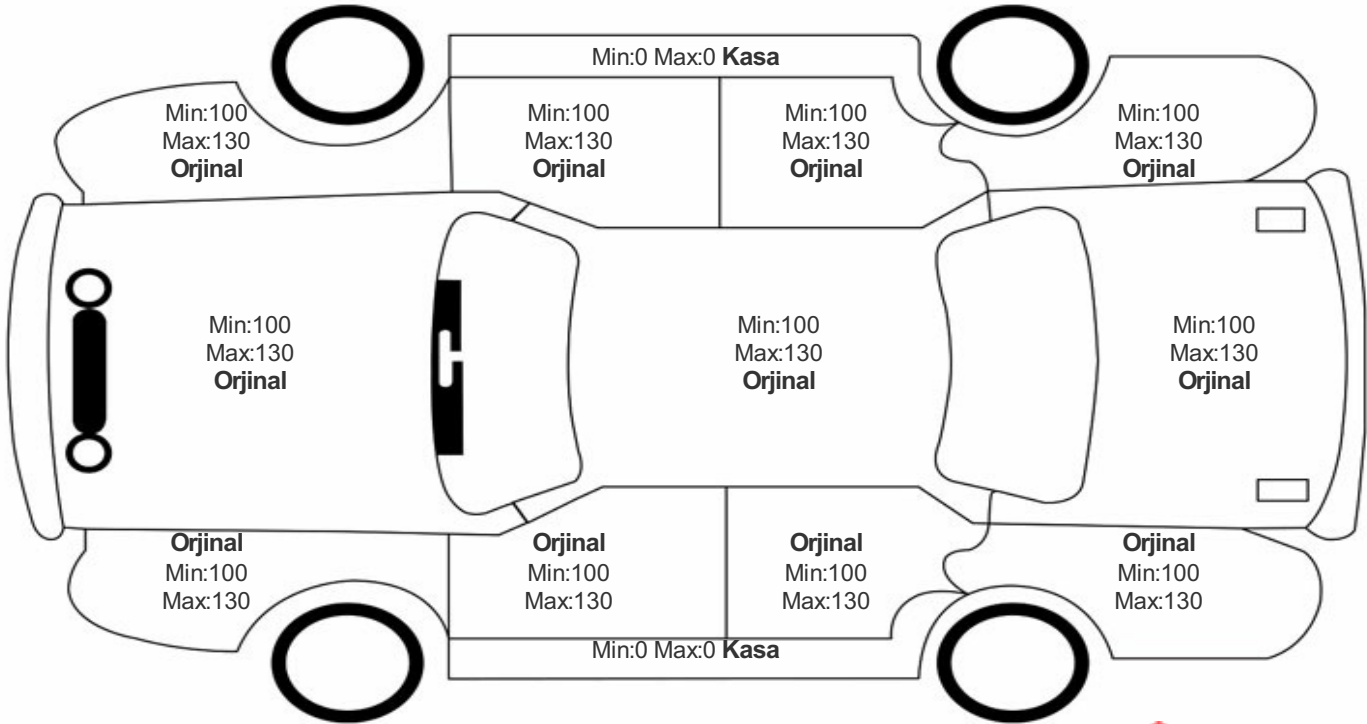

Boya / Kaporta Değerlendirme

SAĞ MARŞBİYEL BOYALI

Standart No: TS 13805

Belge No: 34-HYB-12492