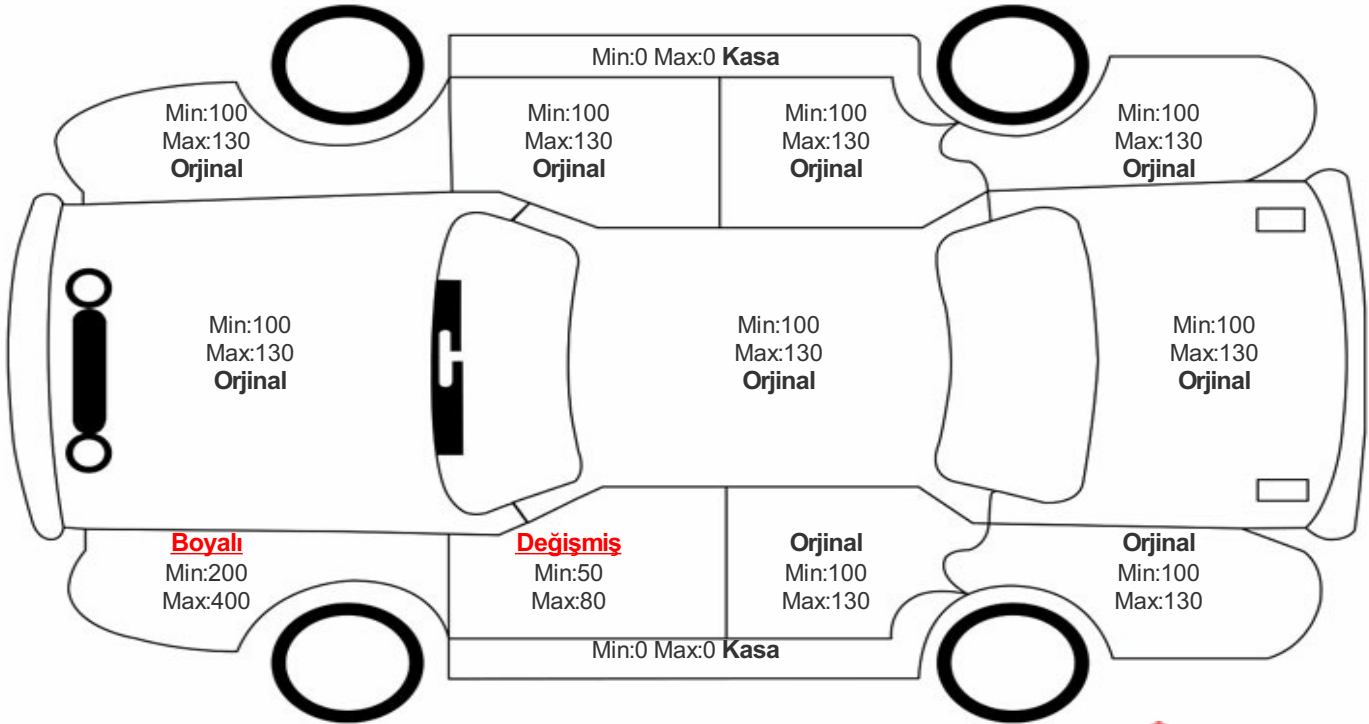

Araç Görsel Belgeleri / Tramer Bilgisi

Araç Detayları

Şasi No	WVWZZZ3CZME111460	İşlem Tarihi	26.04.2024	Dış Renk	SIYAH
Marka	VOLKSWAGEN	Plaka	34EFZ701	Kilometre	68979
Seri	PASSAT	Yakıt Tipi	Benzin	Vites Tipi	Otomatik
Model	BELİRTİLMEDİ	Model Yılı	2021	Bi-Sertifika No	956c63f8d5

Boya / Kaporta Değerlendirme

SOL ÖN ÇAMURLUK SÖK TAK BOYALI,SOL MARŞBİYEL BOYALI

Standart No: TS 13805

Belge No: 34-HYB-12492

Lastik Bilgileri

Konum	Lastik Sırtı	İmalatçı	Çap	Lastik Tabanı	Lastik Yanağı	Lastik Sezonu
Sol Ön	6	Goodyear	17	215	55	Kış
Sağ Ön	6	Goodyear	17	215	55	Kış
Sol Arka	6	Goodyear	17	215	55	Kış
Sağ Arka	6	Goodyear	17	215	55	Kış
Stepne	6	Diğer	17	215	55	Yaz