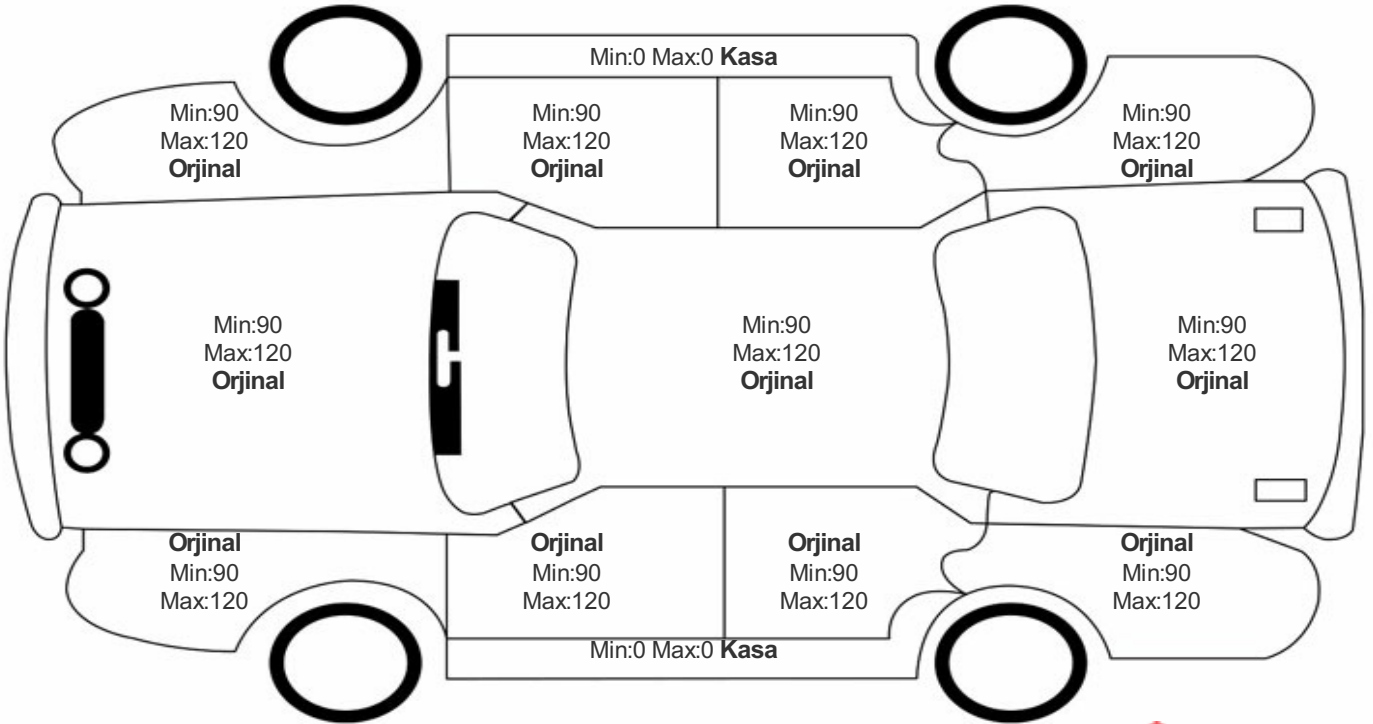

Araç Görsel Belgeleri / Tramer Bilgisi

Araç Detayları

Şasi No	KNADA814BM6571304	İşlem Tarihi	21.03.2024	Dış Renk	BEYAZ
Marka	KİA	Plaka	34EFY293	Kilometre	35857
Seri	RİO	Yakıt Tipi	Benzin	Vites Tipi	Otomatik
Model	BELİRTİLMEDİ	Model Yılı	2021	Bi-Sertifika No	2d7b0bb3ff

Boya / Kaporta Değerlendirme

Standart No: TS 13805

Belge No: 34-HYB-12492