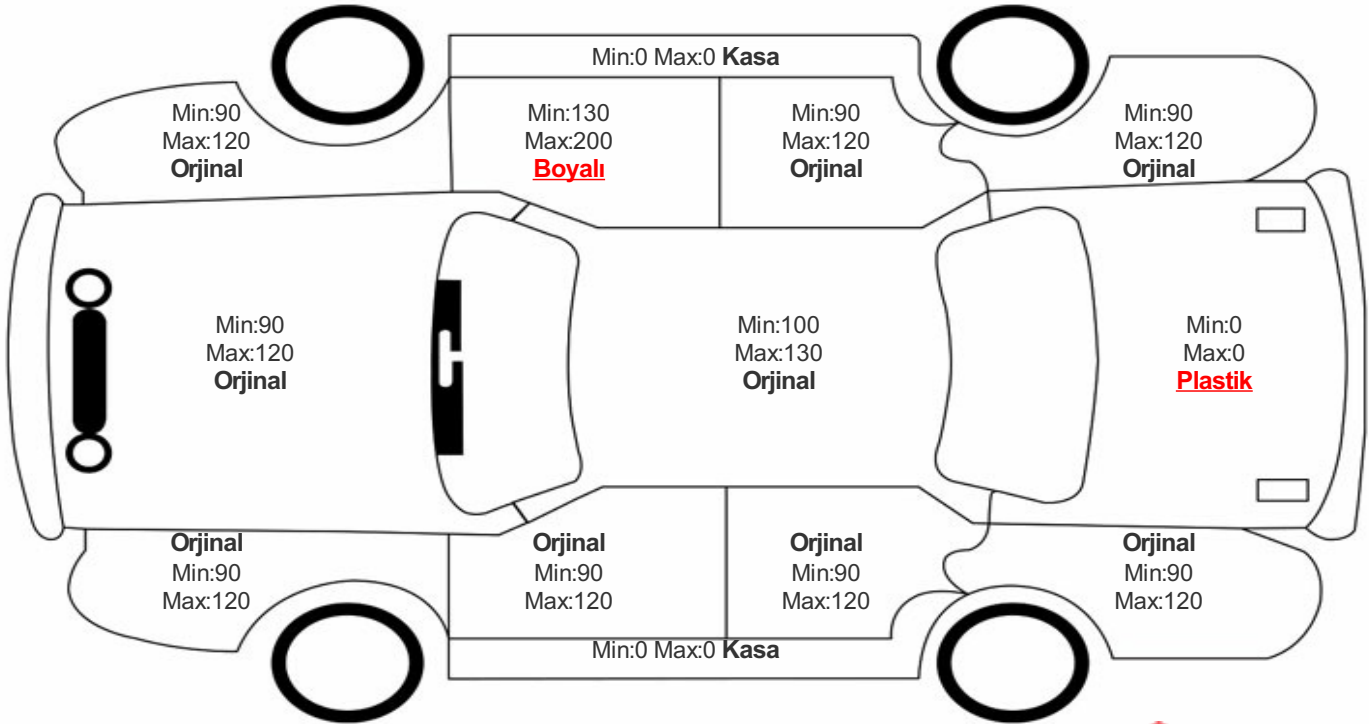

Araç Görsel Belgeleri / Tramer Bilgisi

Araç Detayları

Şasi No	VF3MCYHZUMS129285	İşlem Tarihi	19.07.2024	Dış Renk	GRI
Marka	PEUGEOT	Plaka	34ECH096	Kilometre	64020
Seri	3008	Yakıt Tipi	Dizel	Vites Tipi	Otomatik
Model	BELİRTİLMEDİ	Model Yılı	2021	Bi-Sertifika No	499940d341

Boya / Kaporta Değerlendirme

Standart No: TS 13805

Belge No: 34-HYB-12492