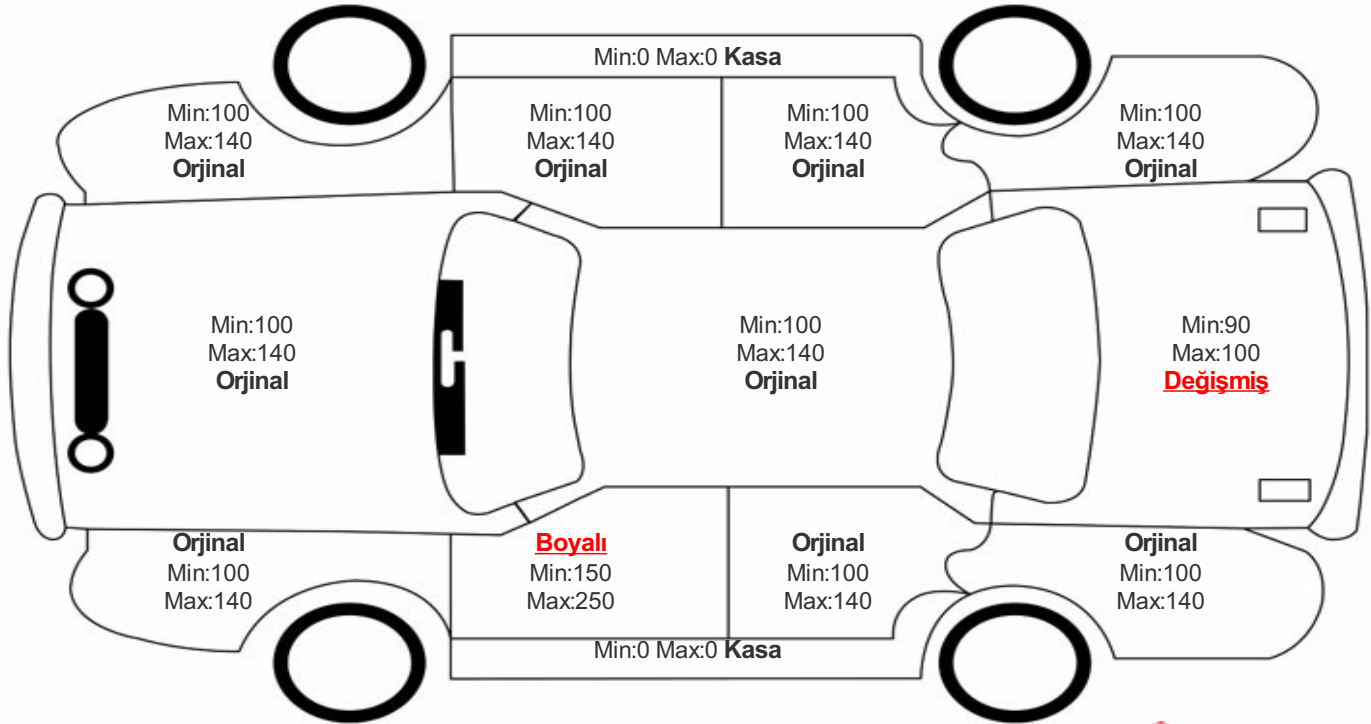

Araç Görsel Belgeleri / Tramer Bilgisi

Araç Detayları

Şasi No	NMOWXTACWMM79275	İşlem Tarihi	7.02.2023	Dış Renk	YEŞİL
Marka	FORD	Plaka	34EAH675	Kilometre	29318
Seri	TRANSİT COURİER	Yakıt Tipi	Dizel	Vites Tipi	Manuel
Model	BELİRTİLMEDİ	Model Yılı	2017	Bi-Sertifika No	010a11d897

Boya / Kaporta Değerlendirme

Standart No: TS 13805

Belge No: 34-HYB-12492