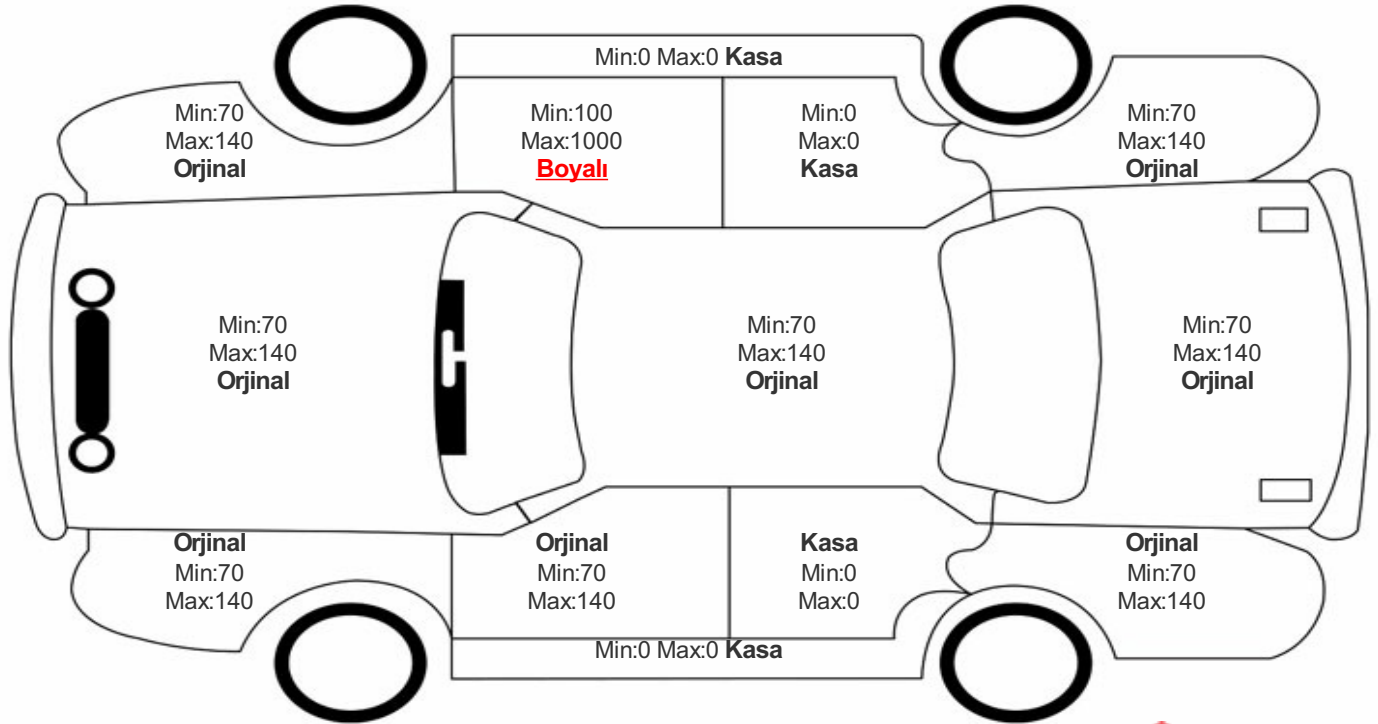

Boya / Kaporta Değerlendirme

Standart No: TS 13805

Belge No: 34-HYB-12492