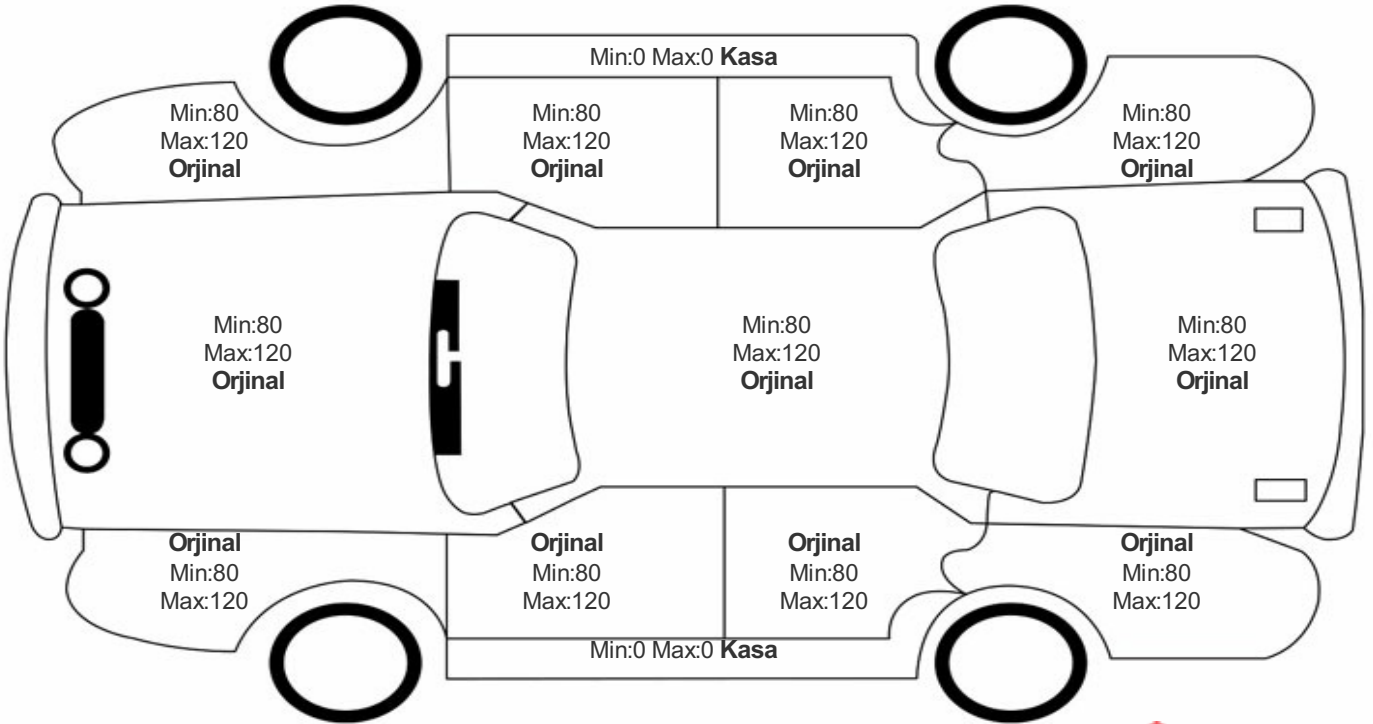

Araç Görsel Belgeleri / Tramer Bilgisi

Araç Detayları

Şasi No	NMOWXTACWMU75827	İşlem Tarihi	6.02.2023	Dış Renk	BEYAZ
Marka	FORD	Plaka	34DZN168	Kilometre	87898
Seri	TRANSİT COURİER	Yakıt Tipi	Dizel	Vites Tipi	Manuel
Model	BELİRTİLMEDİ	Model Yılı	2021	Bi-Sertifika No	f88a4663a4

Boya / Kaporta Değerlendirme

ARACIN SAĞ ARKA ÇAMURLUGUNDA BOYASIZ GÖÇÜK DÜZELTME VARDIR

Standart No: TS 13805

Belge No: 34-HYB-12492

Lastik Bilgileri

Konum	Lastik Sırtı	İmalatçı	Çap	Lastik Tabanı	Lastik Yanağı	Lastik Sezonu
Sol Ön	5	Goodyear	15	195	65	Kış
Sağ Ön	5	Goodyear	15	195	65	Kış
Sol Arka	5	Goodyear	15	195	65	Kış
Sağ Arka	5	Goodyear	15	195	65	Kış
Stepne	5	Diğer	15	195	65	Yaz