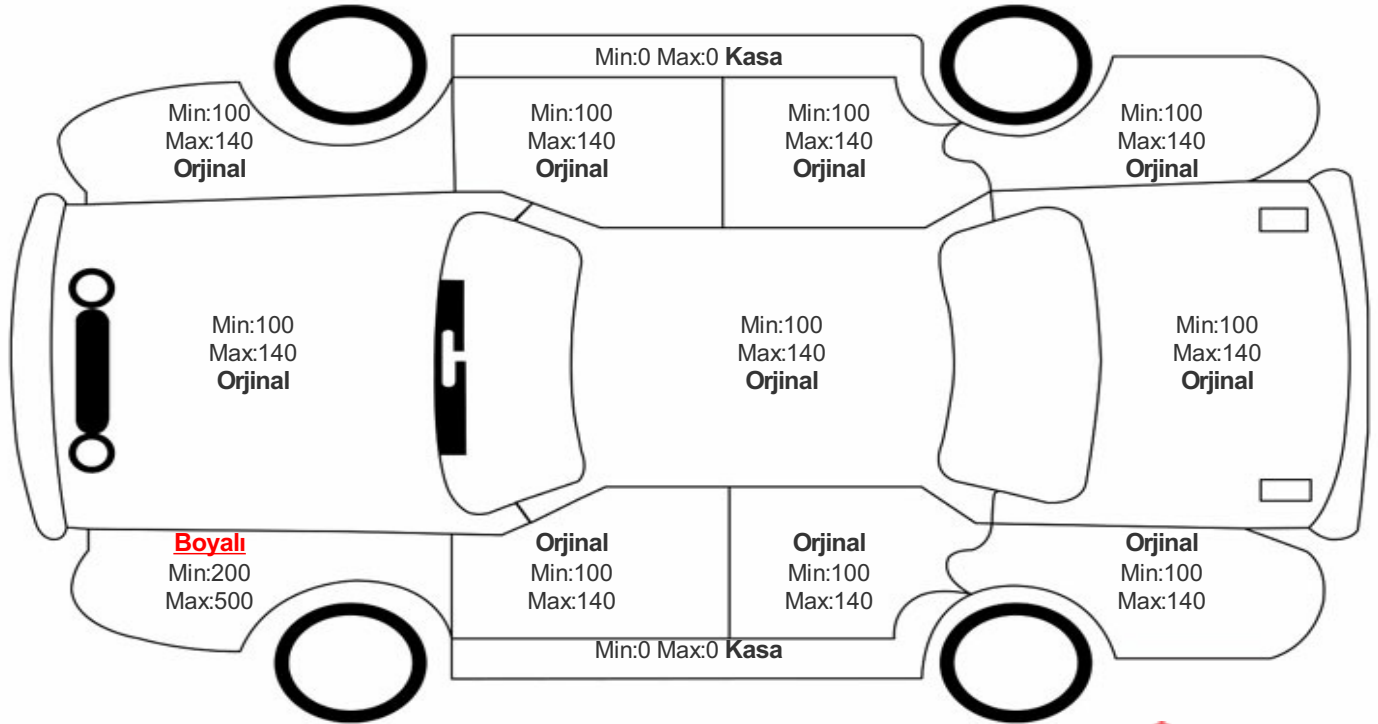

Araç Görsel Belgeleri / Tramer Bilgisi

Araç Detayları

Şasi No	TMBJB6NS5M8036639	İşlem Tarihi	28.03.2024	Dış Renk	GRI
Marka	SKODA	Plaka	34DUK400	Kilometre	77111
Seri	SUPERB	Yakıt Tipi	Benzin	Vites Tipi	Otomatik
Model	BELİRTİLMEDİ	Model Yılı	2021	Bi-Sertifika No	3d57a9c4af

Boya / Kaporta Değerlendirme

Standart No: TS 13805

Belge No: 34-HYB-12492