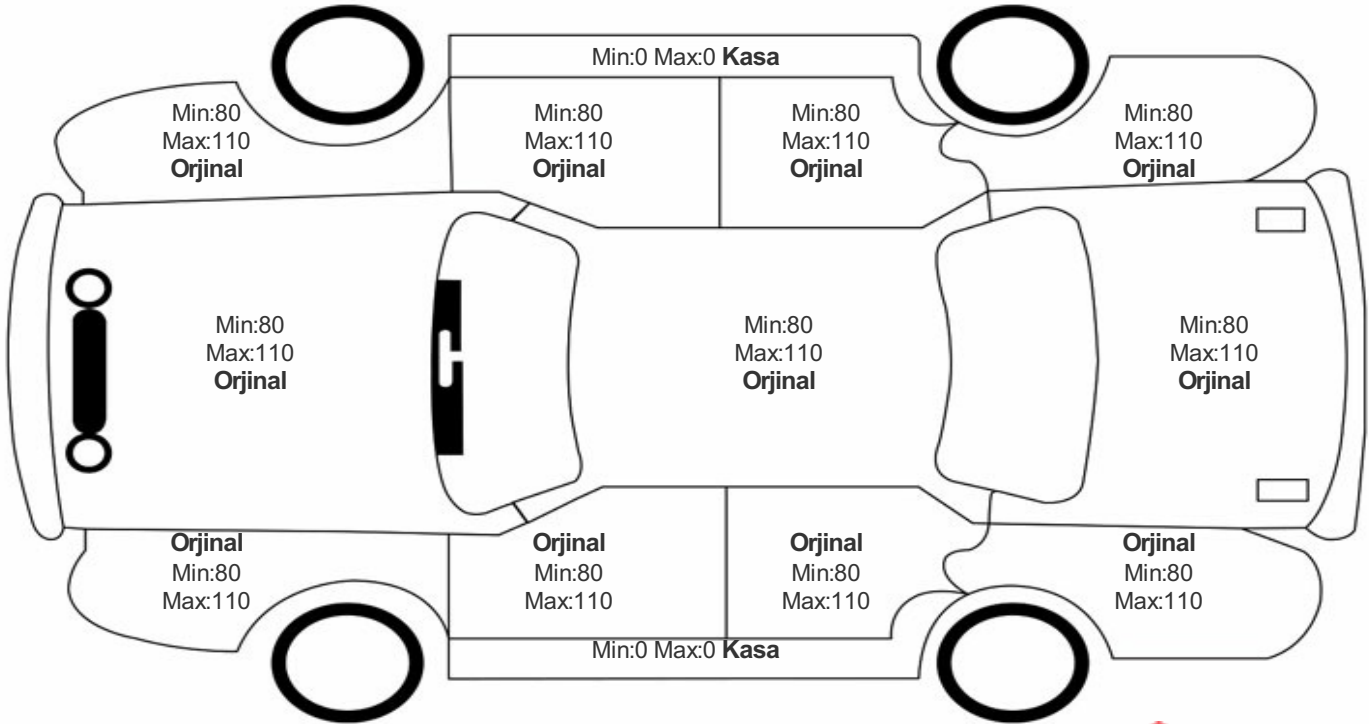

Araç Görsel Belgeleri / Tramer Bilgisi

Araç Detayları

Şasi No	SJNFAAF16U1089389	İşlem Tarihi	21.03.2024	Dış Renk	GRI
Marka	NISSAN	Plaka	34DUE410	Kilometre	10774
Seri	JUKE	Yakıt Tipi	Benzin	Vites Tipi	Otomatik
Model	BELİRTİLMEDİ	Model Yılı	2020	Bi-Sertifika No	0e0b5eb3ff

Boya / Kaporta Değerlendirme

Standart No: TS 13805

Belge No: 34-HYB-12492