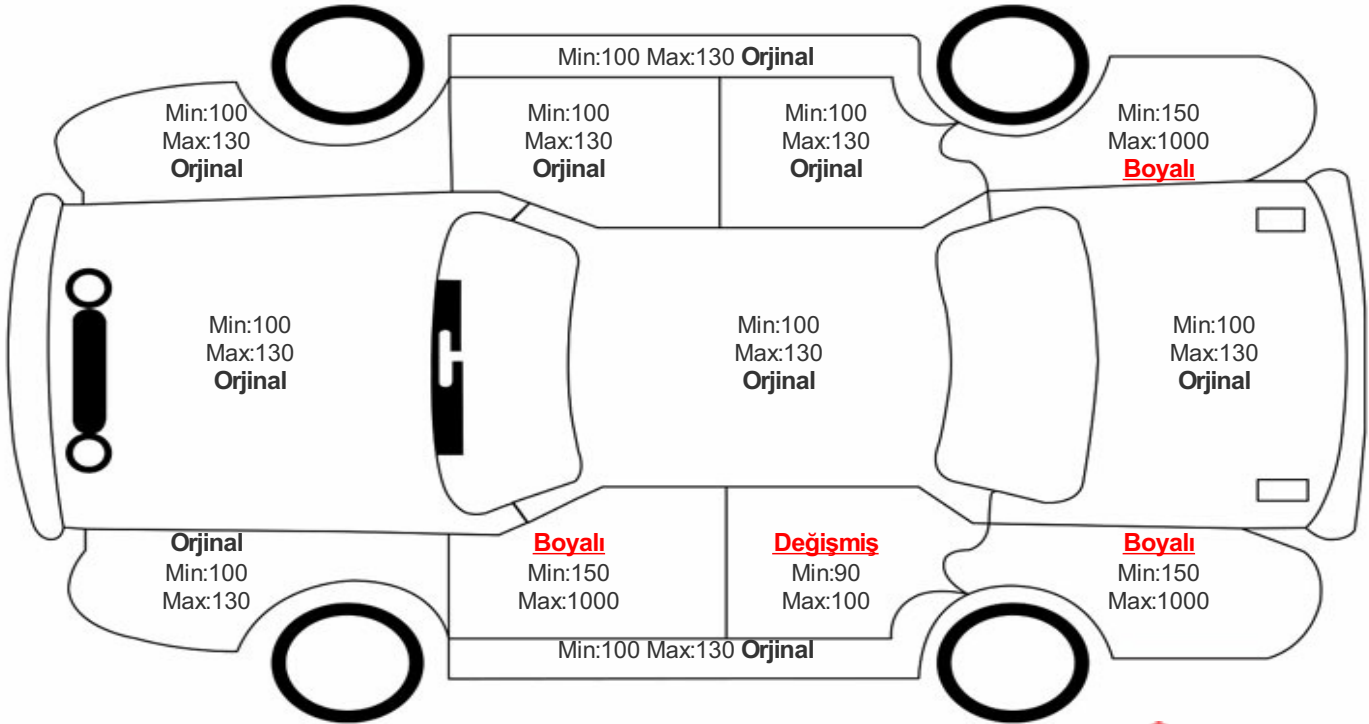

Araç Görsel Belgeleri / Tramer Bilgisi

Araç Detayları

Şasi No	WVWZZZAWZMY057072	İşlem Tarihi	14.04.2024	Dış Renk	BEYAZ
Marka	VOLKSWAGEN	Plaka	34DSJ535	Kilometre	64271
Seri	POLO	Yakıt Tipi	Benzin	Vites Tipi	Otomatik
Model	BELİRTİLMEDİ	Model Yılı	2020	Bi-Sertifika No	f0a78ce424

Boya / Kaporta Değerlendirme

Standart No: TS 13805

Belge No: 34-HYB-12492