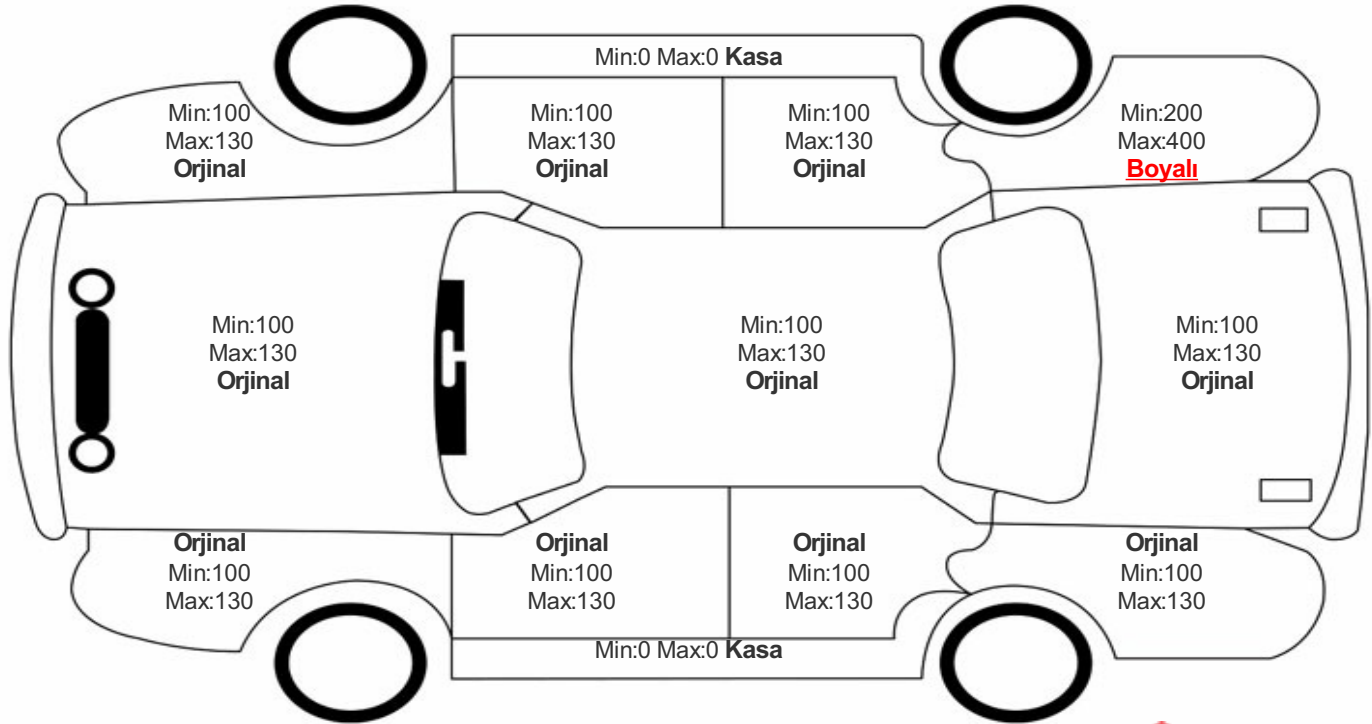

Araç Görsel Belgeleri / Tramer Bilgisi

Araç Detayları

Şasi No	NMTBZ3BE50R082358	İşlem Tarihi	28.03.2024	Dış Renk	BEYAZ
Marka	TOYOTA	Plaka	34DSH788	Kilometre	67645
Seri	COROLLA	Yakıt Tipi	Hybrid	Vites Tipi	Otomatik
Model	BELİRTİLMEDİ	Model Yılı	2021	Bi-Sertifika No	2c769556b4

Boya / Kaporta Değerlendirme

Standart No: TS 13805

Belge No: 34-HYB-12492