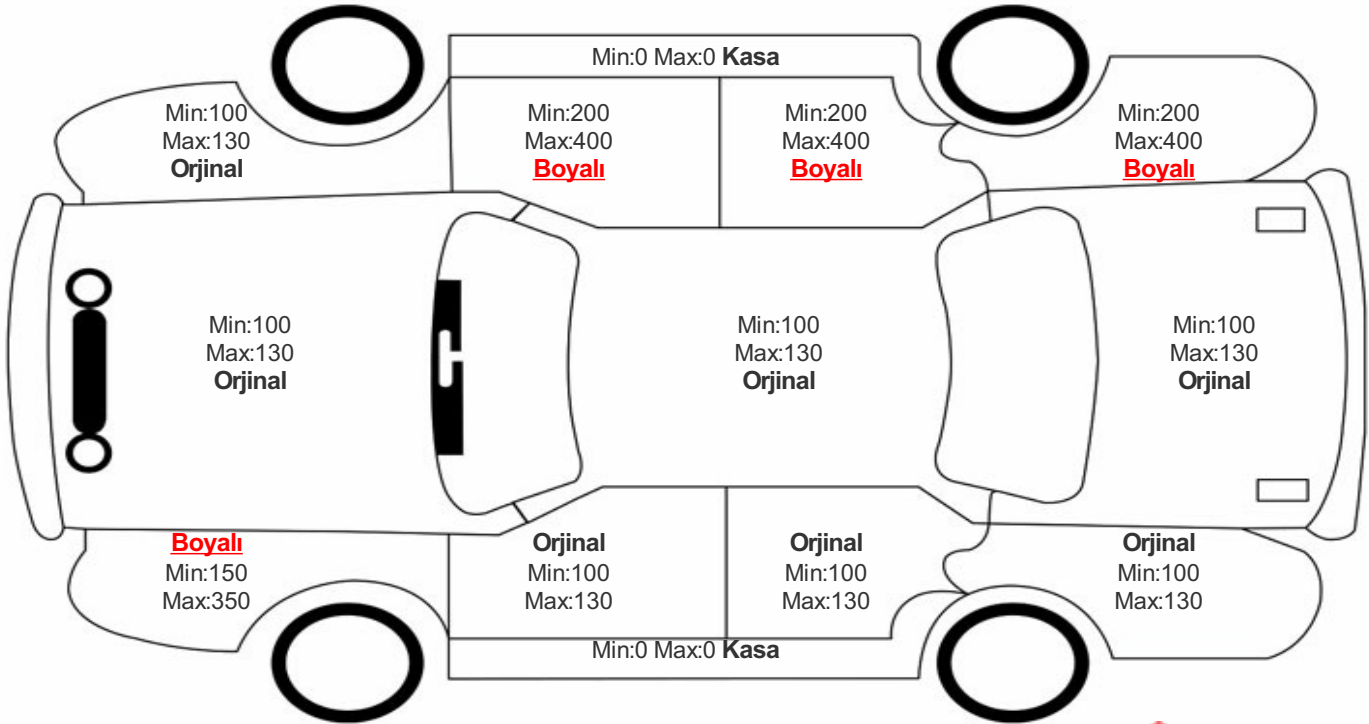

Araç Görsel Belgeleri / Tramer Bilgisi

Araç Detayları

Şasi No	WVWZZZ3CZME056082	İşlem Tarihi	11.07.2024	Dış Renk	GRI
Marka	VOLKSWAGEN	Plaka	34DRV608	Kilometre	68493
Seri	PASSAT	Yakıt Tipi	Dizel	Vites Tipi	Otomatik
Model	BELİRTİLMEDİ	Model Yılı	2020	Bi-Sertifika No	df180544d7

Boya / Kaporta Değerlendirme

SAĞ PLASTİK MARŞBİYEL KAPLAMASI BOYALI, KAPUT UCUNDA TAŞ İZİ VAR

Standart No: TS 13805

Belge No: 34-HYB-12492