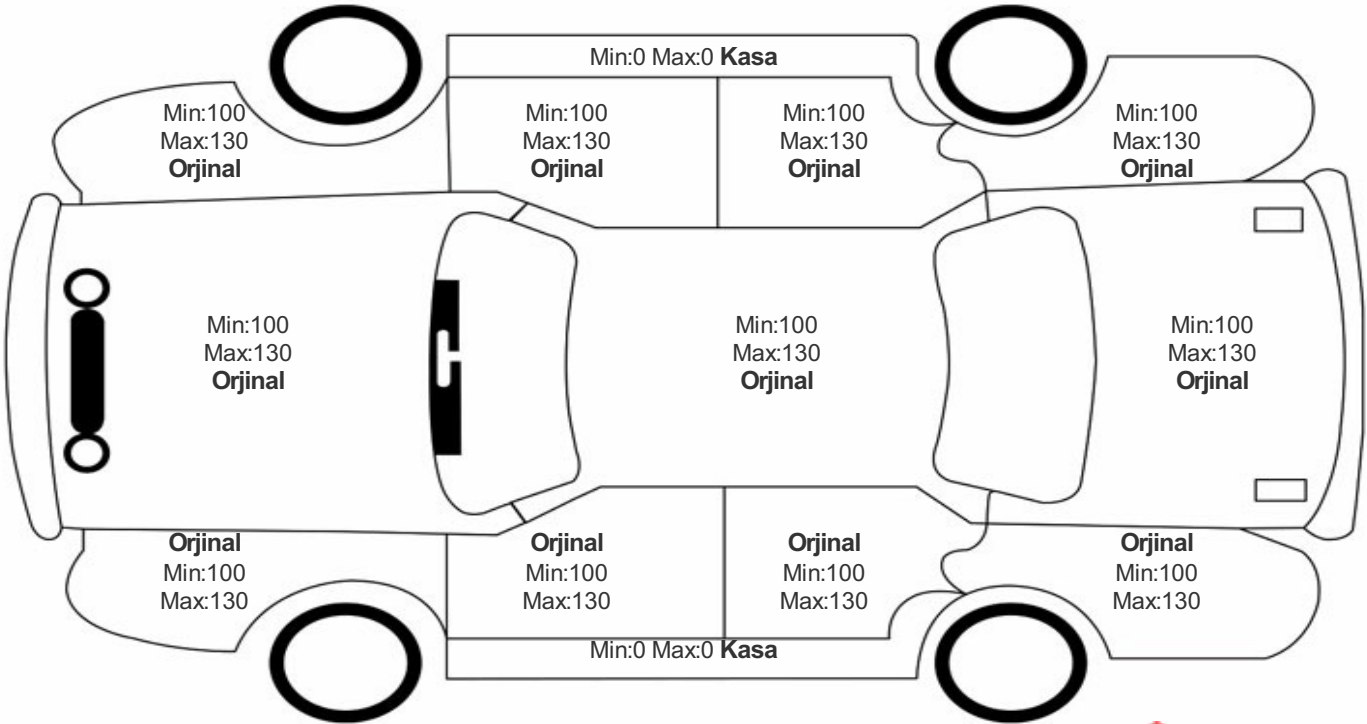

Araç Görsel Belgeleri / Tramer Bilgisi

Araç Detayları

Şasi No	WVWZZZ3CZME053834	İşlem Tarihi	21.03.2024	Dış Renk	BEYAZ
Marka	VOLKSWAGEN	Plaka	34DRS592	Kilometre	80157
Seri	PASSAT	Yakıt Tipi	Dizel	Vites Tipi	Otomatik
Model	BELİRTİLMEDİ	Model Yılı	2020	Bi-Sertifika No	0dca4a2478

Boya / Kaporta Değerlendirme

Standart No: TS 13805

Belge No: 34-HYB-12492