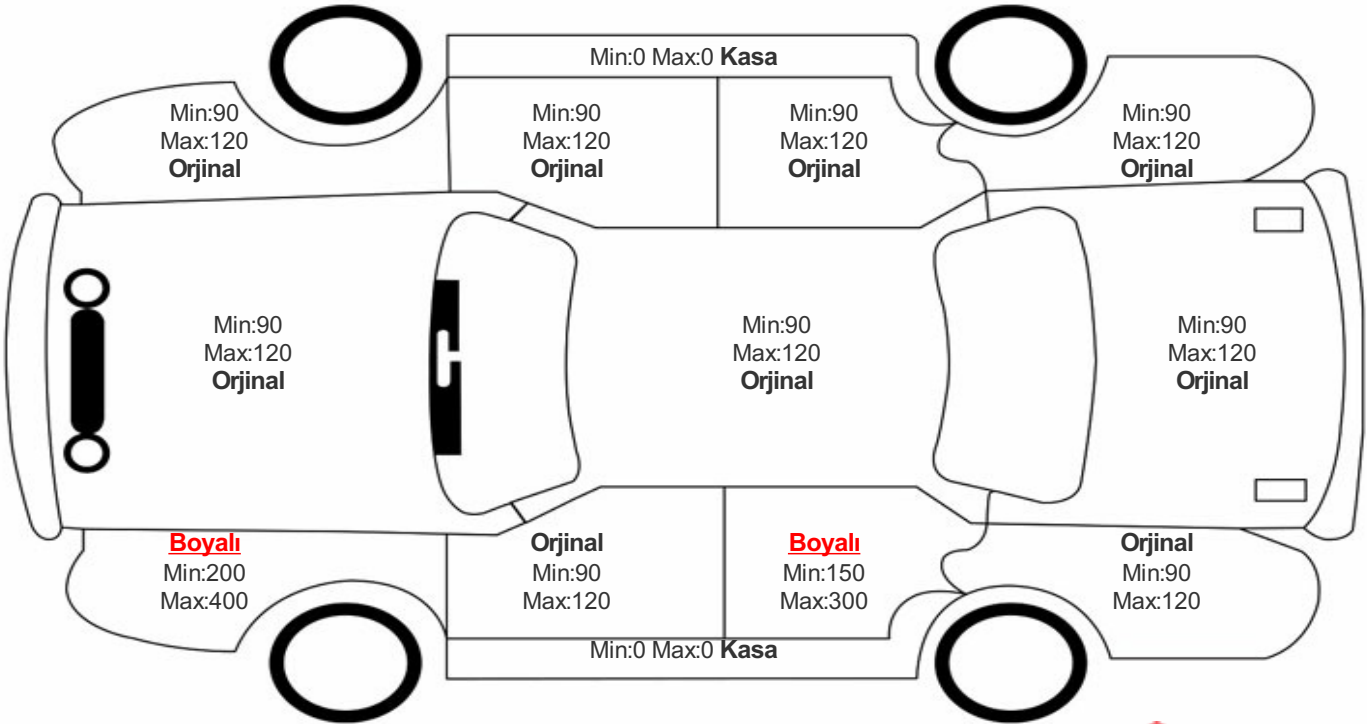

Araç Görsel Belgeleri / Tramer Bilgisi

Araç Detayları

Şasi No	VNVK1400766566427	İşlem Tarihi	28.08.2024	Dış Renk	TURUNCU
Marka	NISSAN	Plaka	34DPT104	Kilometre	72931
Seri	MİCRA	Yakıt Tipi	Benzin	Vites Tipi	Otomatik
Model	BELİRTİLMEDİ	Model Yılı	2020	Bi-Sertifika No	9722dbc577

Boya / Kaporta Değerlendirme

SAĞ ÖN KAPIDA GÖÇÜK VE SÜRTME İZİ VAR

Standart No: TS 13805

Belge No: 34-HYB-12492