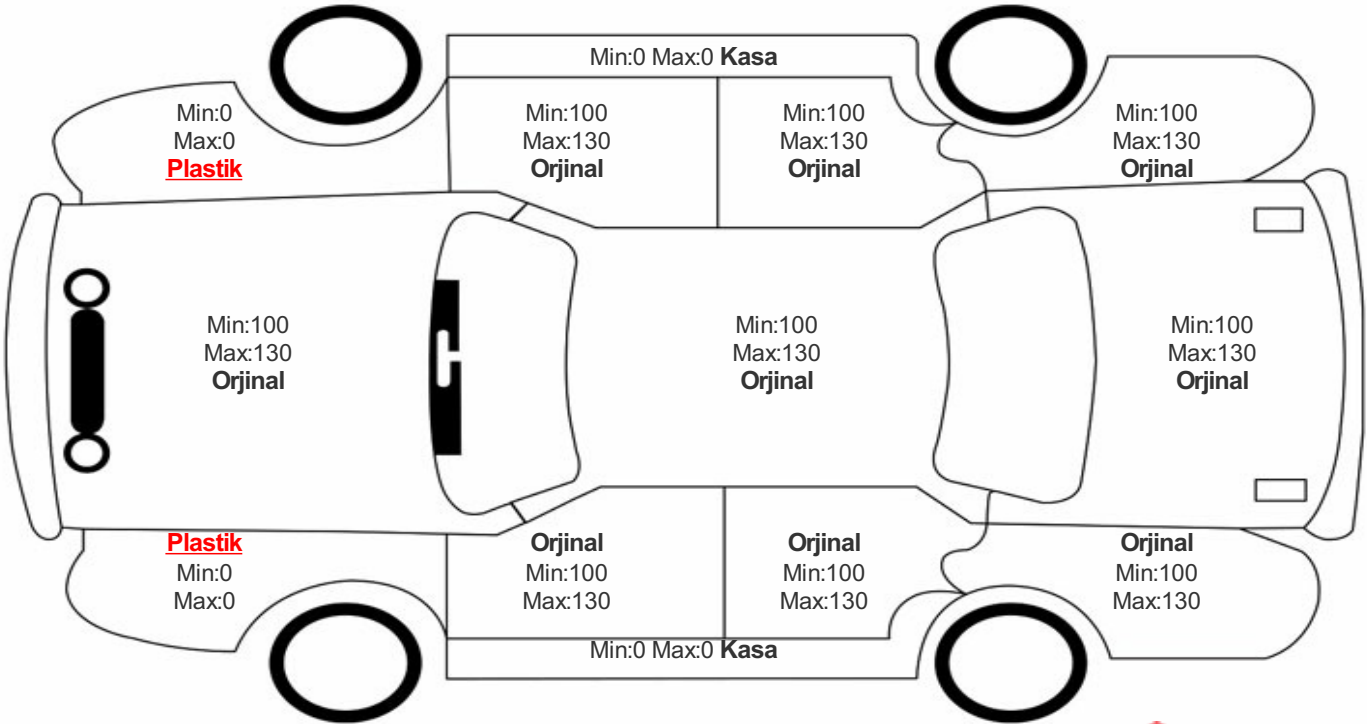

Araç Görsel Belgeleri / Tramer Bilgisi

Araç Detayları

Şasi No	VF1RFB00066603052	İşlem Tarihi	25.04.2024	Dış Renk	BEYAZ
Marka	RENAULT	Plaka	34DPJ993	Kilometre	48210
Seri	MEGANE	Yakıt Tipi	Dizel	Vites Tipi	Otomatik
Model	BELİRTİLMEDİ	Model Yılı	2020	Bi-Sertifika No	6c6f1d516a

Boya / Kaporta Değerlendirme

SOL ÖN PLASTİK ÇAMURLUK LOKAL BOYALI

Standart No: TS 13805

Belge No: 34-HYB-12492

Lastik Bilgileri

Konum	Lastik Sırtı	İmalatçı	Çap	Lastik Tabanı	Lastik Yanağı	Lastik Sezonu
Sol Ön	5	Pirelli	16	205	55	Kış
Sağ Ön	5	Pirelli	16	205	55	Kış
Sol Arka	5	Pirelli	16	205	55	Kış
Sağ Arka	5	Pirelli	16	205	55	Kış
Stepne	7	Diğer	16	205	55	Yaz