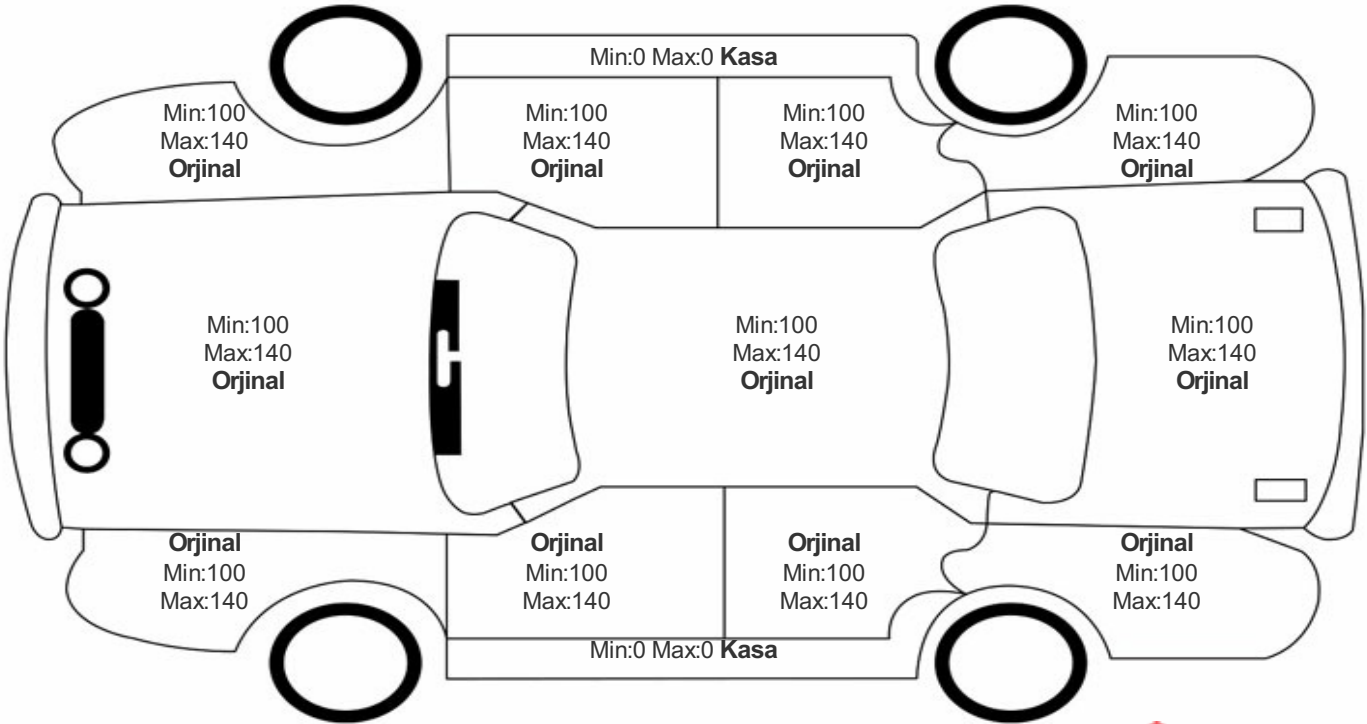

Araç Görsel Belgeleri / Tramer Bilgisi

Araç Detayları

Şasi No	ZFA35600006T64610	İşlem Tarihi	28.03.2024	Dış Renk	BEYAZ
Marka	FIAT	Plaka	34DPA616	Kilometre	79486
Seri	EGEA	Yakıt Tipi	Dizel	Vites Tipi	Otomatik
Model	BELİRTİLMEDİ	Model Yılı	2020	Bi-Sertifika No	49962cd558

Boya / Kaporta Değerlendirme

SAĞ MARŞBİYELDE HAFİF EZİK VE ÇİZİK MEVCUT

Standart No: TS 13805

Belge No: 34-HYB-12492