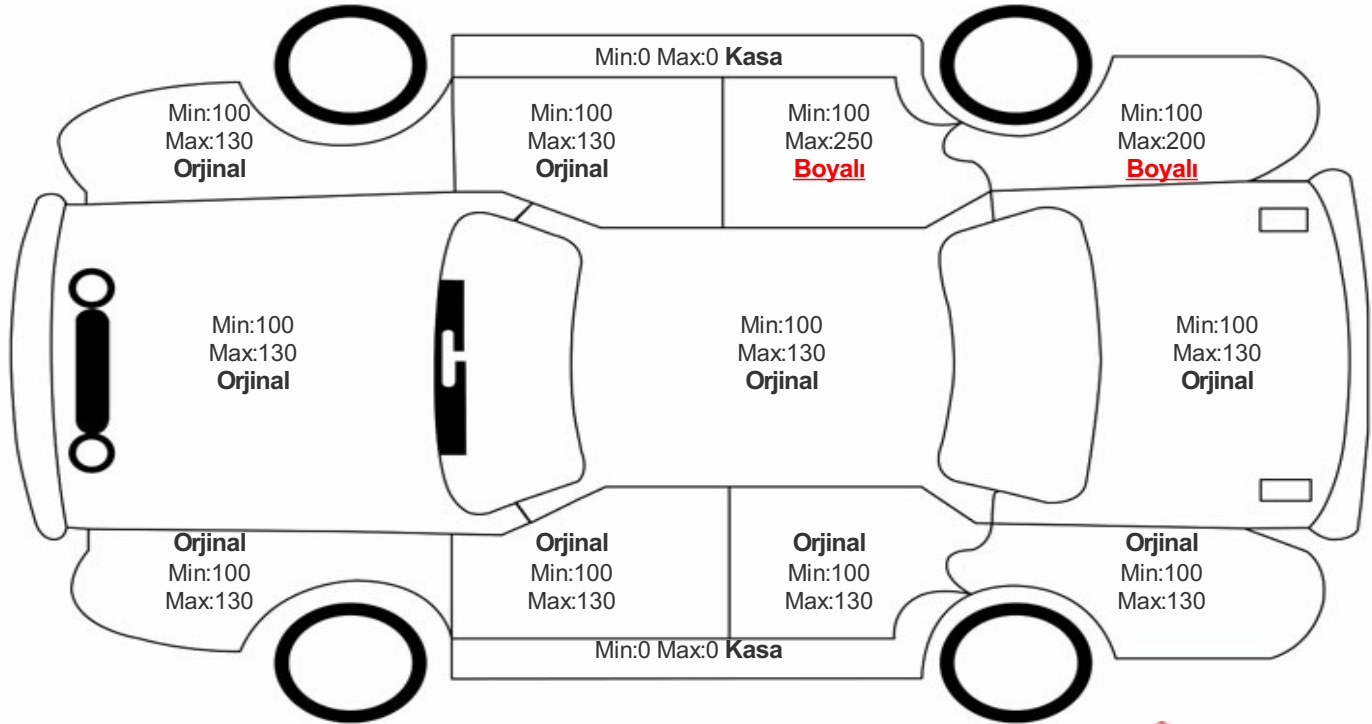

Araç Görsel Belgeleri / Tramer Bilgisi

Araç Detayları

Şasi No	SJNFAAJ11U2918422	İşlem Tarihi	11.07.2024	Dış Renk	BEYAZ
Marka	NİSSAN	Plaka	34DPA475	Kilometre	43281
Seri	QASHQAI	Yakıt Tipi	Dizel	Vites Tipi	Otomatik
Model	BELİRTİLMEDİ	Model Yılı	2020	Bi-Sertifika No	bd0baf0e15

Boya / Kaporta Değerlendirme

Standart No: TS 13805

Belge No: 34-HYB-12492