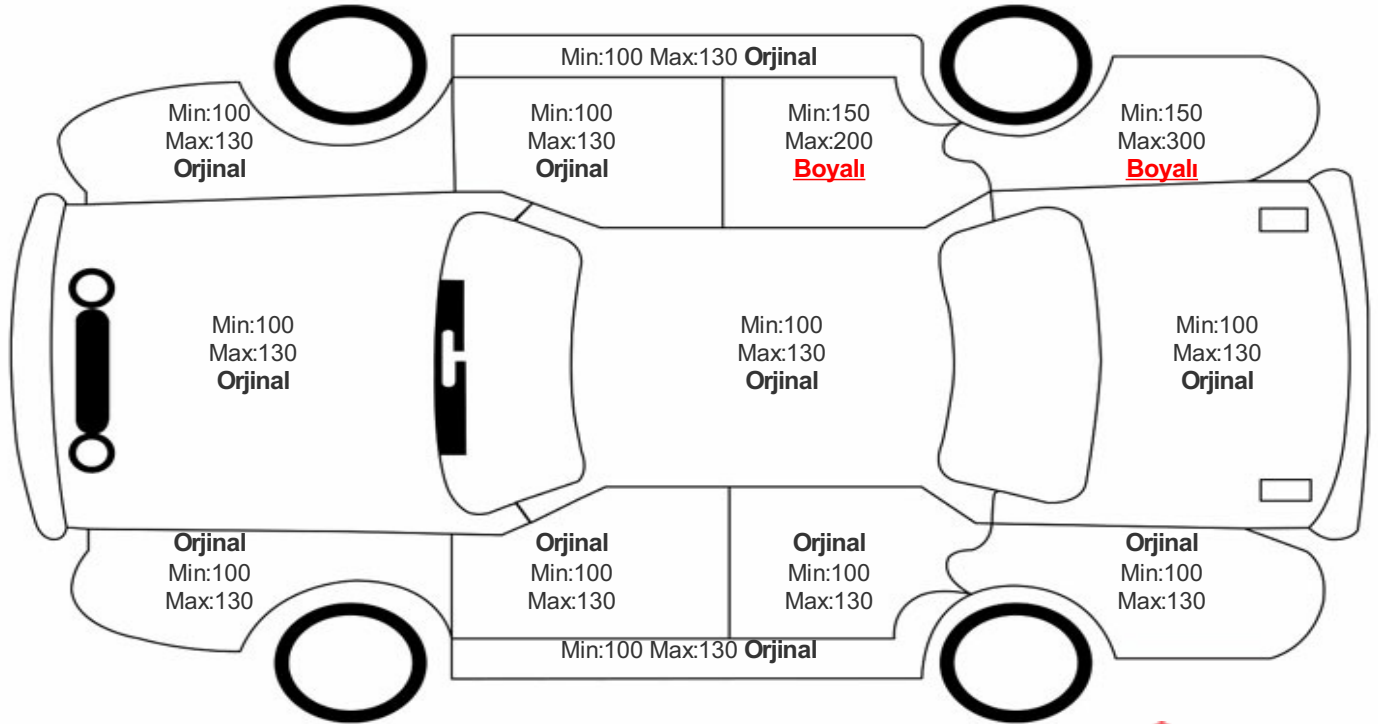

Boya / Kaporta Değerlendirme

Standart No: TS 13805

Belge No: 34-HYB-12492