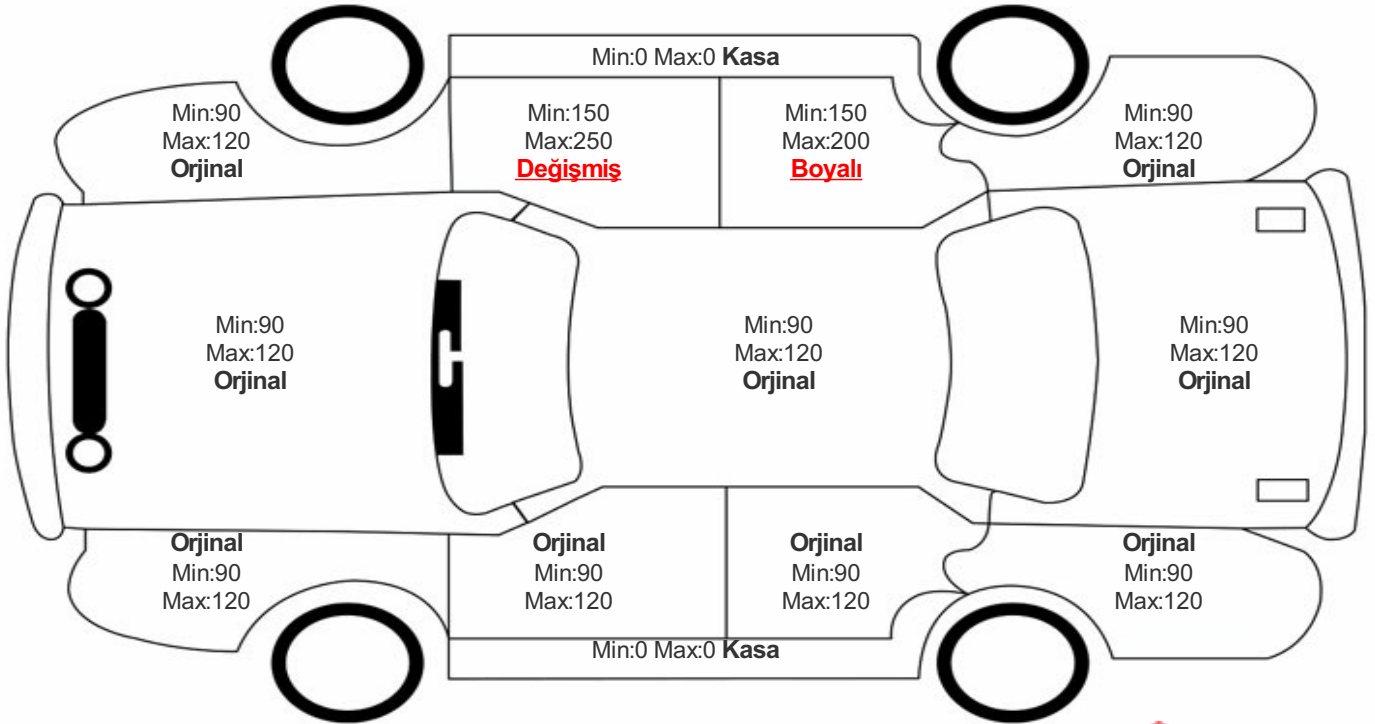

Araç Görsel Belgeleri / Tramer Bilgisi

Araç Detayları

Şasi No	VR3UDYHZSLJ957820	İşlem Tarihi	19.09.2024	Dış Renk	BEYAZ
Marka	PEUGEOT	Plaka	34DOY908	Kilometre	68689
Seri	2008	Yakıt Tipi	Dizel	Vites Tipi	Otomatik
Model	BELİRTİLMEDİ	Model Yılı	2020	Bi-Sertifika No	325ab4eaf4

Boya / Kaporta Değerlendirme

Standart No: TS 13805

Belge No: 34-HYB-12492