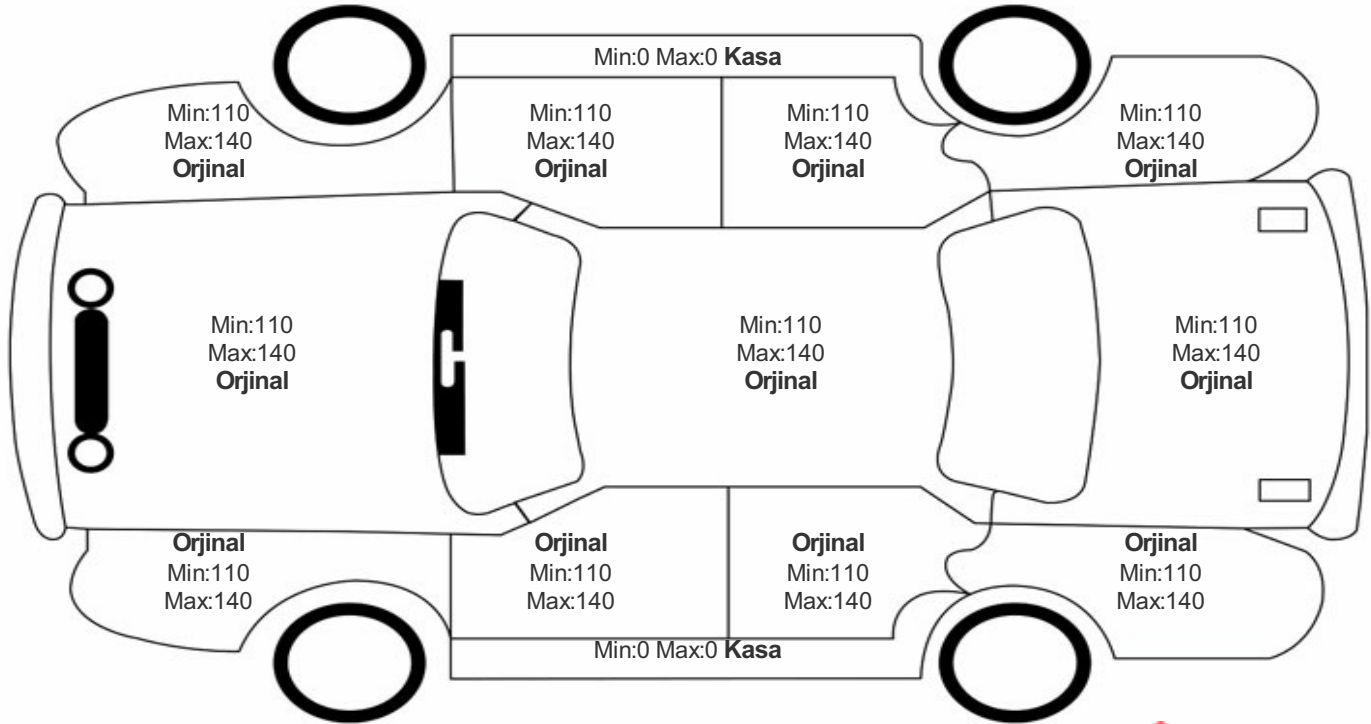

Araç Görsel Belgeleri / Tramer Bilgisi

Araç Detayları

Şasi No	SJNFAAJ11U2919815	İşlem Tarihi	5.11.2024	Dış Renk	MAVİ
Marka	NISSAN	Plaka	34DOR514	Kilometre	57600
Seri	QASHQAI	Yakıt Tipi	Dizel	Vites Tipi	Otomatik
Model	BELİRTİLMEDİ	Model Yılı	2020	Bi-Sertifika No	6f70962143

Boya / Kaporta Değerlendirme

Standart No: TS 13805

Belge No: 34-HYB-12492