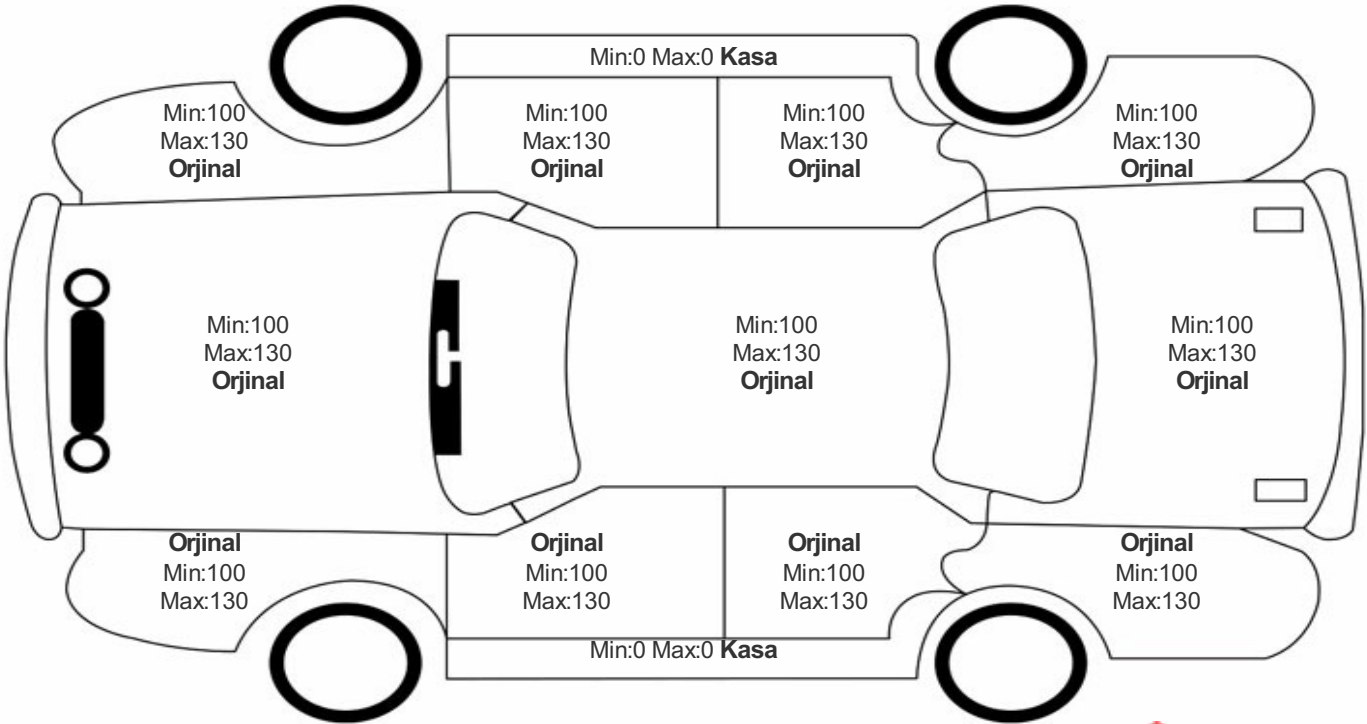

Araç Görsel Belgeleri / Tramer Bilgisi

Araç Detayları

Şasi No	WVWZZZ3CZME052857	İşlem Tarihi	22.04.2024	Dış Renk	BEYAZ
Marka	VOLKSWAGEN	Plaka	34DOL671	Kilometre	32548
Seri	PASSAT	Yakıt Tipi	Dizel	Vites Tipi	Otomatik
Model	BELİRTİLMEDİ	Model Yılı	2020	Bi-Sertifika No	76da4c17ce

Boya / Kaporta Değerlendirme

BAGAJDA BOYASIZ GÖÇÜK DÜZELTME YAPILMIŞ

Standart No: TS 13805

Belge No: 34-HYB-12492