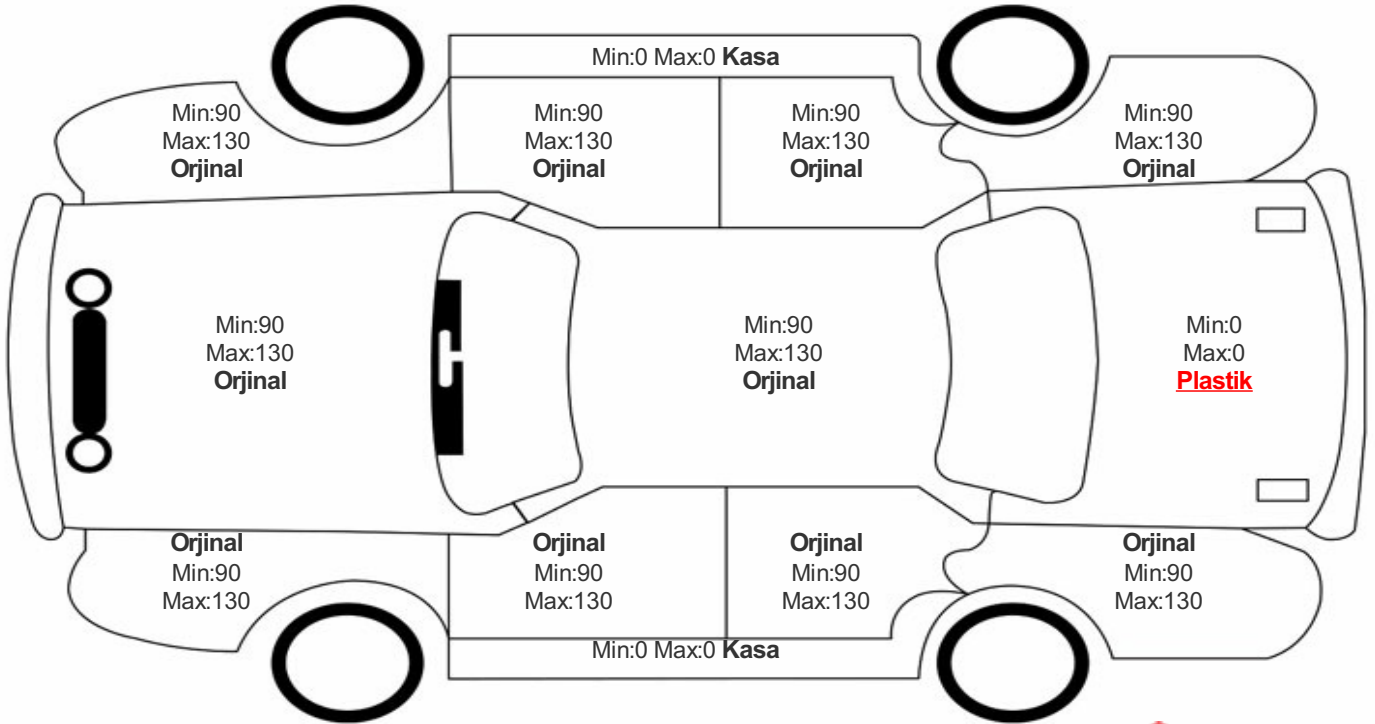

Araç Görsel Belgeleri / Tramer Bilgisi

Araç Detayları

Şasi No	VF3MCYHZULS295183	İşlem Tarihi	10.05.2023	Dış Renk	BEYAZ
Marka	PEUGEOT	Plaka	34DOH428	Kilometre	57738
Seri	3008	Yakıt Tipi	Dizel	Vites Tipi	Otomatik
Model	BELİRTİLMEDİ	Model Yılı	2020	Bi-Sertifika No	3a3df85426

Boya / Kaporta Değerlendirme

SAĞ ARKA KAPI VE SAĞ ARKA ÇAMURLUKTA HAFİF EZİK VAR - JANTLAR ÇİZİK

Standart No: TS 13805

Belge No: 34-HYB-12492

Lastik Bilgileri

Konum	Lastik Sırtı	İmalatçı	Çap	Lastik Tabanı	Lastik Yanağı	Lastik Sezonu
Sol Ön	5	Goodyear	18	225	55	Kış
Sağ Ön	5	Goodyear	18	225	55	Kış
Sol Arka	5	Goodyear	18	225	55	Kış
Sağ Arka	5	Goodyear	18	225	55	Kış
Stepne	7	Diğer	18	225	55	Yaz