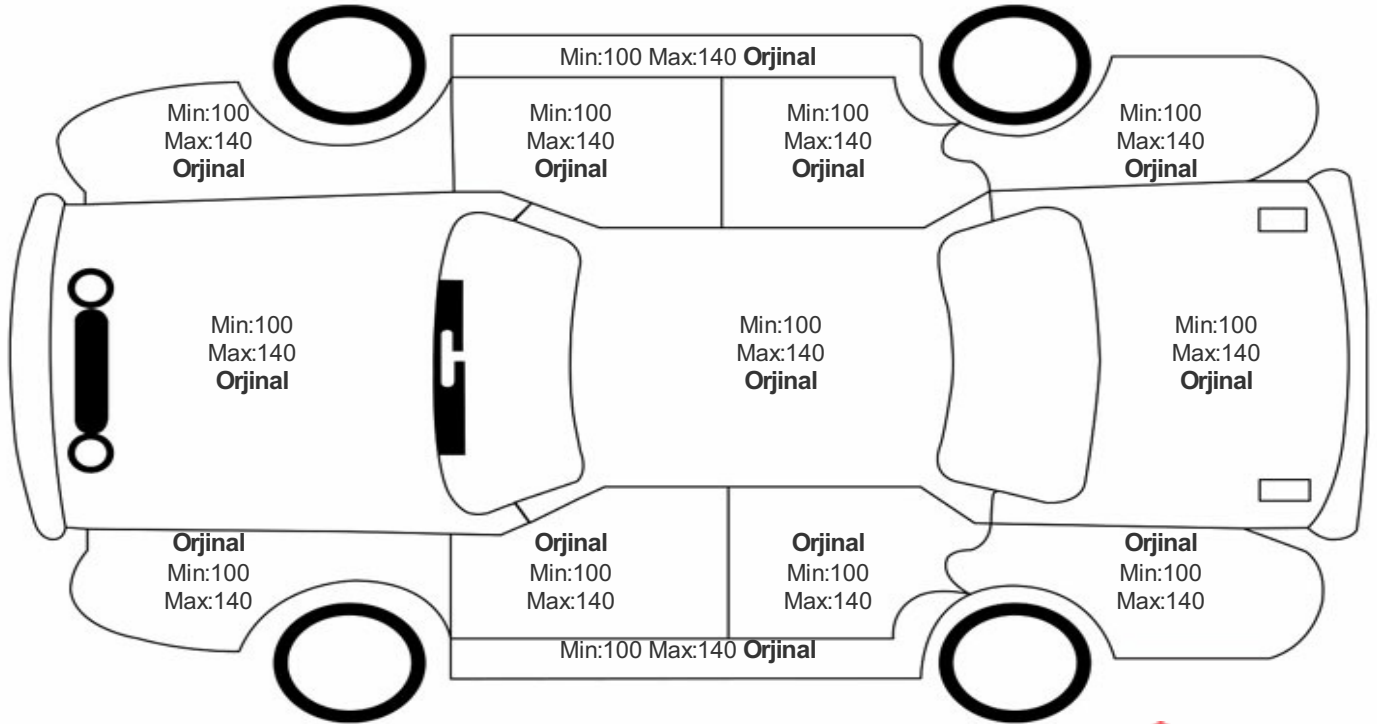

Boya / Kaporta Değerlendirme

Standart No: TS 13805

Belge No: 34-HYB-12492