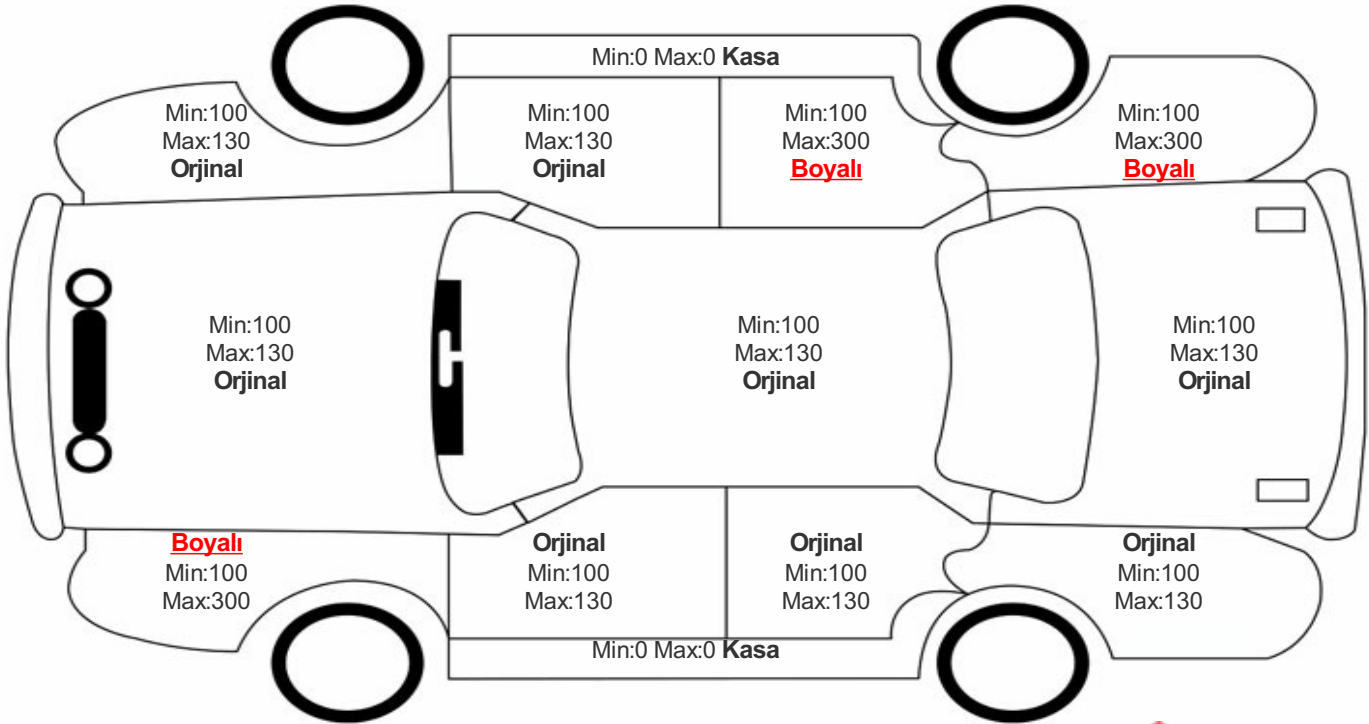

Araç Görsel Belgeleri / Tramer Bilgisi

Araç Detayları

Şasi No	W1K1771841J252226	İşlem Tarihi	7.11.2024	Dış Renk	SIYAH
Marka	MERCEDES - BENZ	Plaka	34DHA382	Kilometre	22008
Seri	A SERİSİ	Yakıt Tipi	Benzin	Vites Tipi	Otomatik
Model	BELİRTİLMEDİ	Model Yılı	2020	Bi-Sertifika No	eb8eccfdbb

Boya / Kaporta Değerlendirme

Standart No: TS 13805

Belge No: 34-HYB-12492