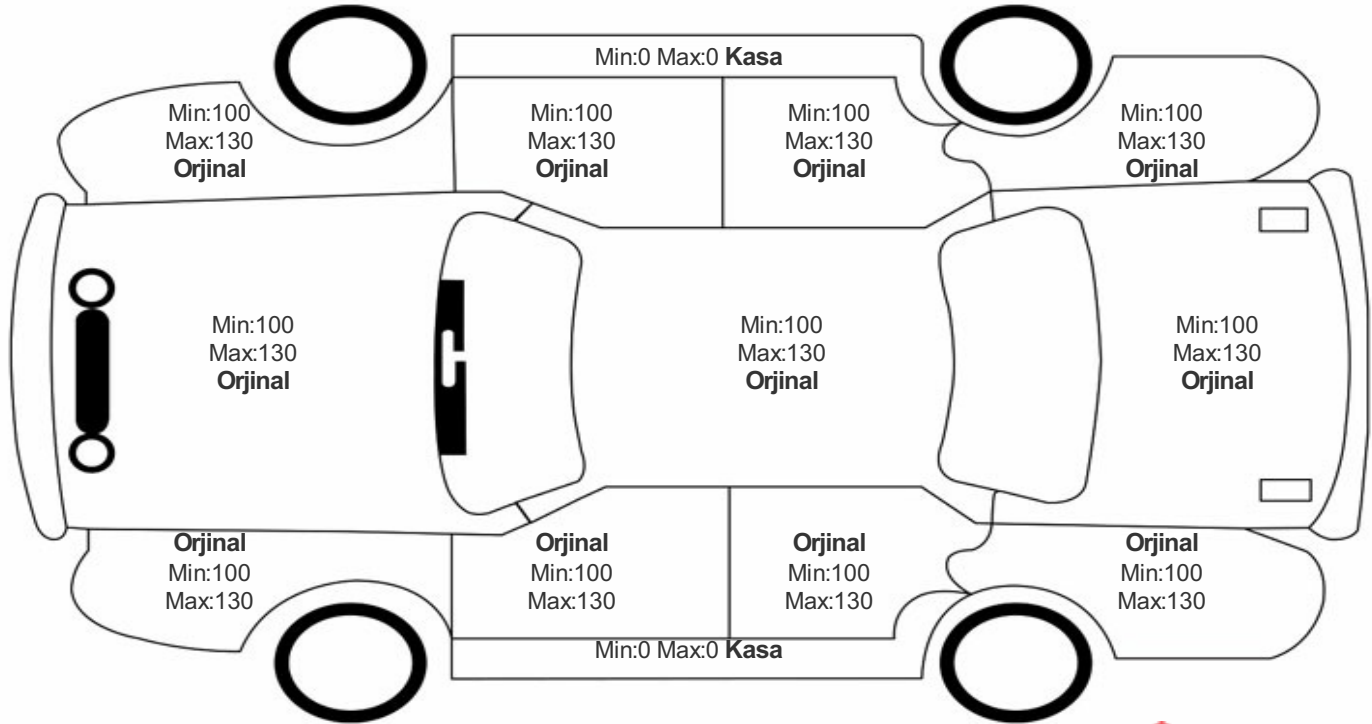

Araç Görsel Belgeleri / Tramer Bilgisi

Araç Detayları

Şasi No	WVWZZZ3CZLE131809	İşlem Tarihi	22.10.2024	Dış Renk	BEYAZ
Marka	VOLKSWAGEN	Plaka	34DCV002	Kilometre	59029
Seri	PASSAT	Yakıt Tipi	Benzin	Vites Tipi	Otomatik
Model	BELİRTİLMEDİ	Model Yılı	2020	Bi-Sertifika No	03a30c9944

Boya / Kaporta Değerlendirme

Standart No: TS 13805

Belge No: 34-HYB-12492