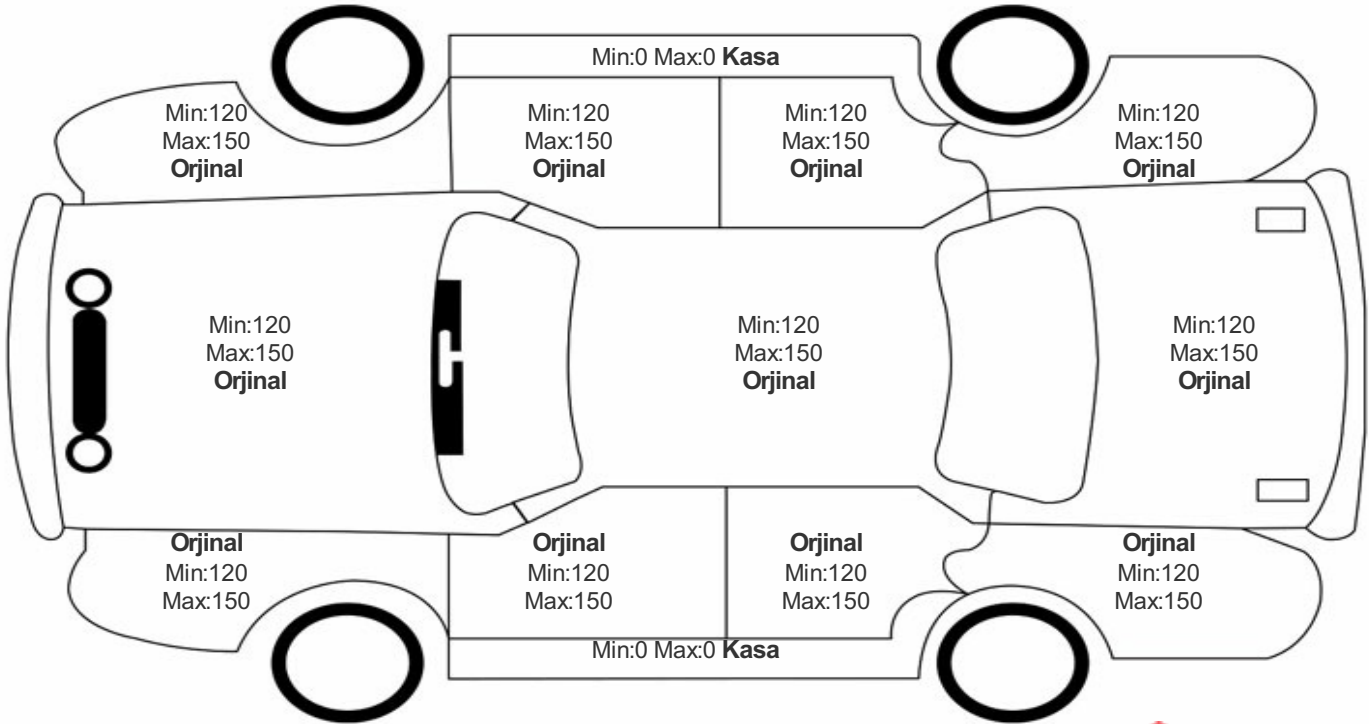

Araç Görsel Belgeleri / Tramer Bilgisi

Araç Detayları

Şasi No	WF0MXXGCHMLK08700	İşlem Tarihi	9.09.2024	Dış Renk	BEYAZ
Marka	FORD	Plaka	34DCH542	Kilometre	25801
Seri	FOCUS	Yakıt Tipi	Dizel	Vites Tipi	Otomatik
Model	BELİRTİLMEDİ	Model Yılı	2020	Bi-Sertifika No	6917b06594

Boya / Kaporta Değerlendirme

Standart No: TS 13805

Belge No: 34-HYB-12492

Lastik Bilgileri

Konum	Lastik Sırtı	İmalatçı	Çap	Lastik Tabanı	Lastik Yanağı	Lastik Sezonu
Sol Ön	4	Michelin	16	205	60	Yaz
Sağ Ön	4	Michelin	16	205	60	Yaz
Sol Arka	4	Michelin	16	205	60	Yaz
Sağ Arka	4	Michelin	16	205	60	Yaz
Stepne	7	Diğer	16	205	60	Yaz