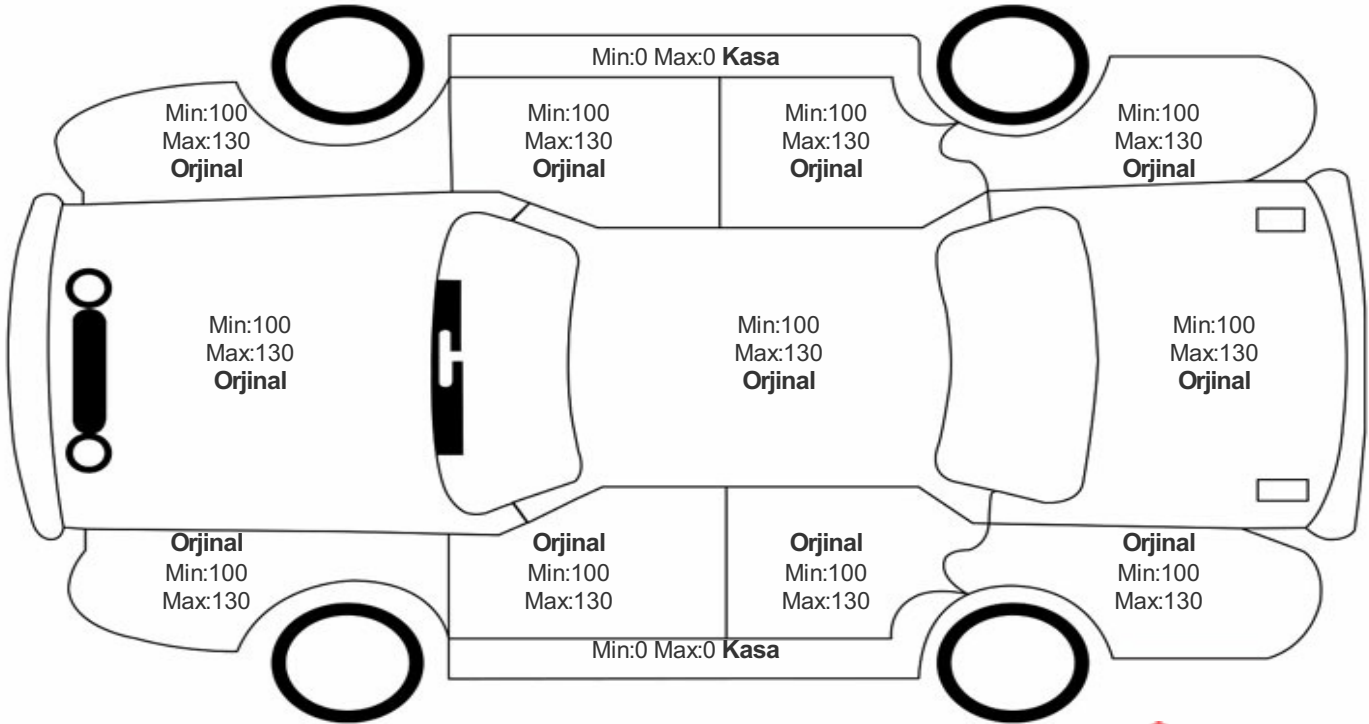

Araç Görsel Belgeleri / Tramer Bilgisi

Araç Detayları

Şasi No	WBA5F5106MFK10019	İşlem Tarihi	8.08.2024	Dış Renk	BEYAZ
Marka	BMW	Plaka	34DCF833	Kilometre	33194
Seri	3 SERİSİ	Yakıt Tipi	Benzin	Vites Tipi	Otomatik
Model	BELİRTİLMEDİ	Model Yılı	2020	Bi-Sertifika No	c44714c7d0

Boya / Kaporta Değerlendirme

Standart No: TS 13805

Belge No: 34-HYB-12492