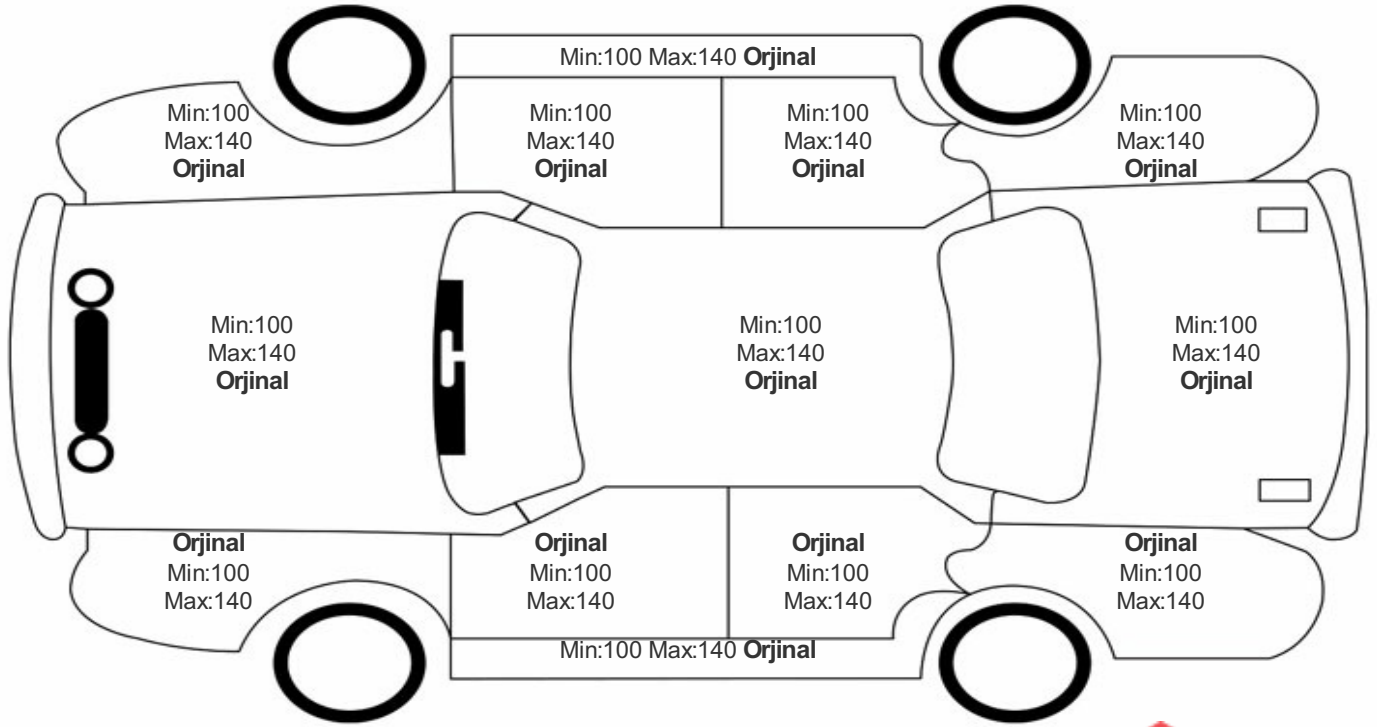

Boya / Kaporta Değerlendirme

Standart No: TS 13805

Belge No: 34-HYB-12492