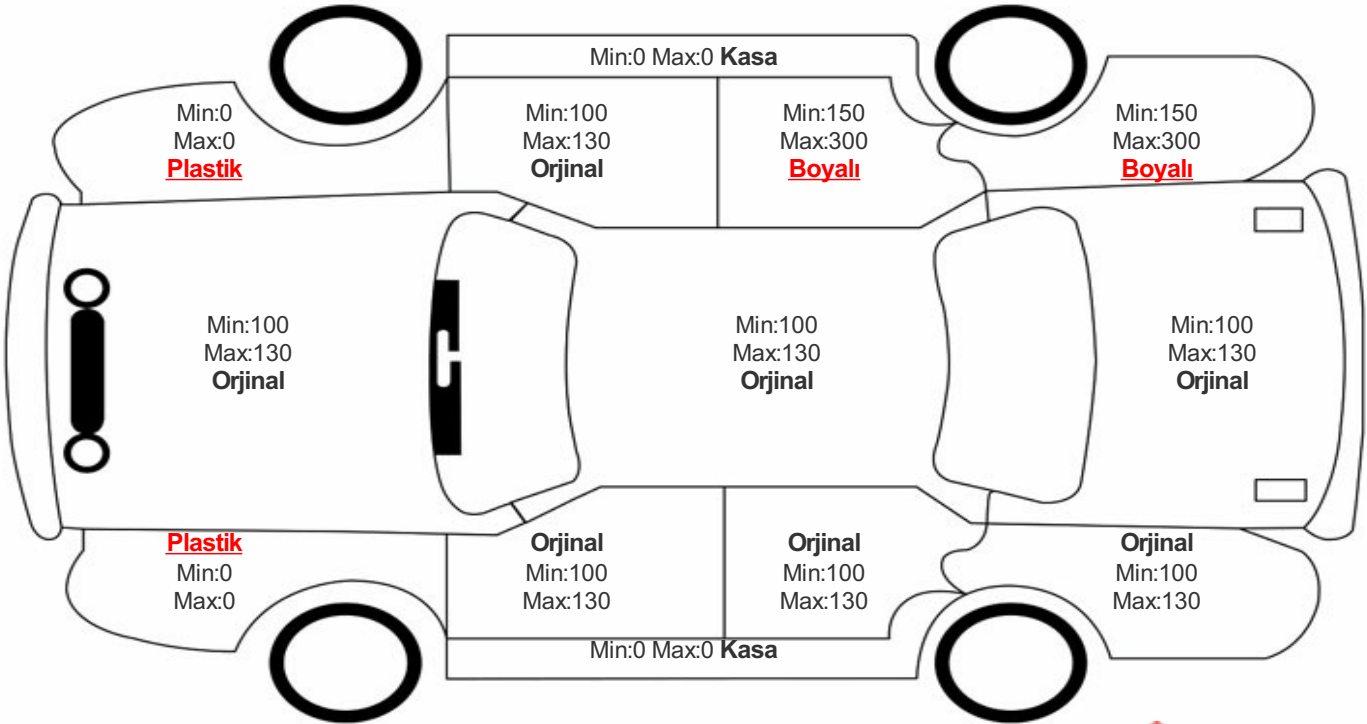

Araç Görsel Belgeleri / Tramer Bilgisi

Araç Detayları

Şasi No	VF1RFB00765560822	İşlem Tarihi	13.09.2024	Dış Renk	BEYAZ
Marka	RENAULT	Plaka	34CYP760	Kilometre	63758
Seri	MEGANE	Yakıt Tipi	Dizel	Vites Tipi	Otomatik
Model	BELİRTİLMEDİ	Model Yılı	2020	Bi-Sertifika No	34c34a5afa

Boya / Kaporta Değerlendirme

Standart No: TS 13805

Belge No: 34-HYB-12492