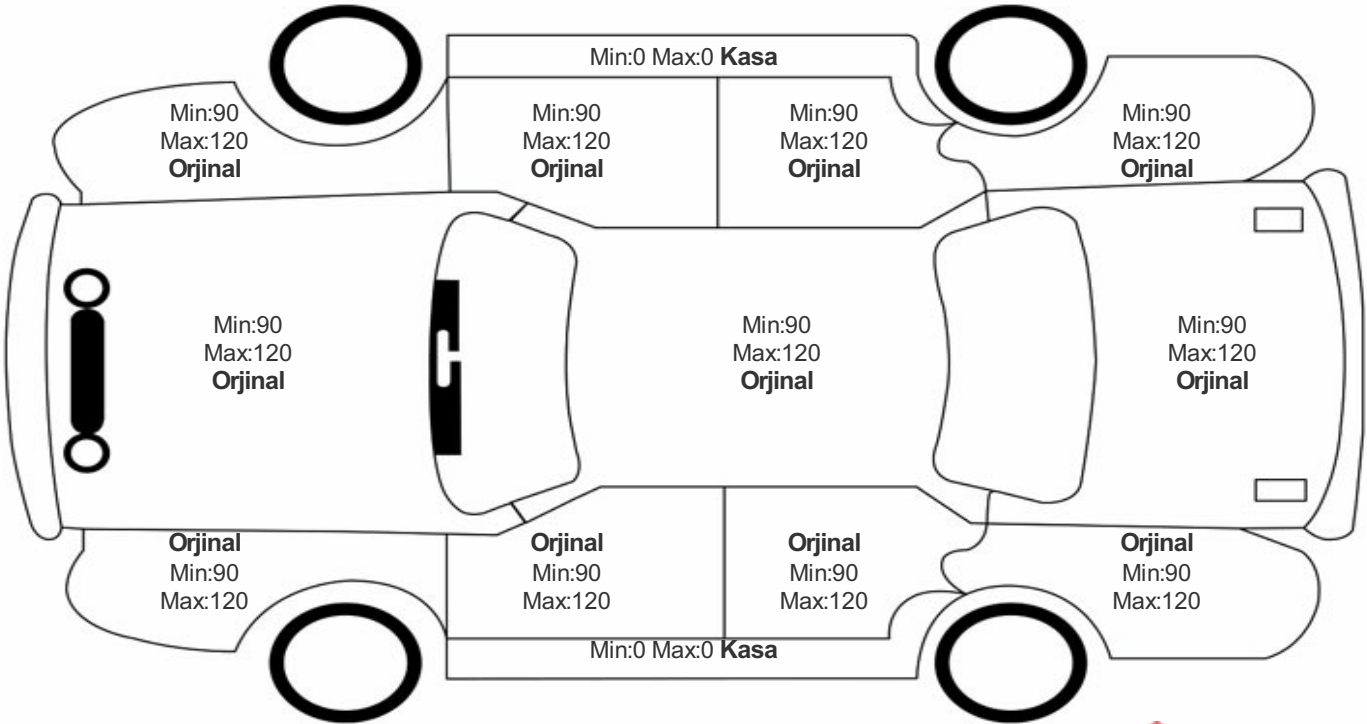

Araç Görsel Belgeleri / Tramer Bilgisi

Araç Detayları

Şasi No	W1K2050011R589750	İşlem Tarihi	16.04.2024	Dış Renk	BEYAZ
Marka	MERCEDES - BENZ	Plaka	34CVG131	Kilometre	70544
Seri	C SERİSİ	Yakıt Tipi	Dizel	Vites Tipi	Otomatik
Model	BELİRTİLMEDİ	Model Yılı	2020	Bi-Sertifika No	ace3243795

Boya / Kaporta Değerlendirme

DOLU YAĞIŞI KAYNAKLI BOYASIZ GÖÇÜK DÜZELTME İŞLEMİ YAPILMIŞTIR

Standart No: TS 13805

Belge No: 34-HYB-12492

Lastik Bilgileri

Konum	Lastik Sırtı	İmalatçı	Çap	Lastik Tabanı	Lastik Yanağı	Lastik Sezonu
Sol Ön	5	Michelin	16	225	55	Kış
Sağ Ön	5	Michelin	16	225	55	Kış
Sol Arka	5	Michelin	16	225	55	Kış
Sağ Arka	5	Michelin	16	225	55	Kış
Stepne	5	Yok	16	225	55	Kış