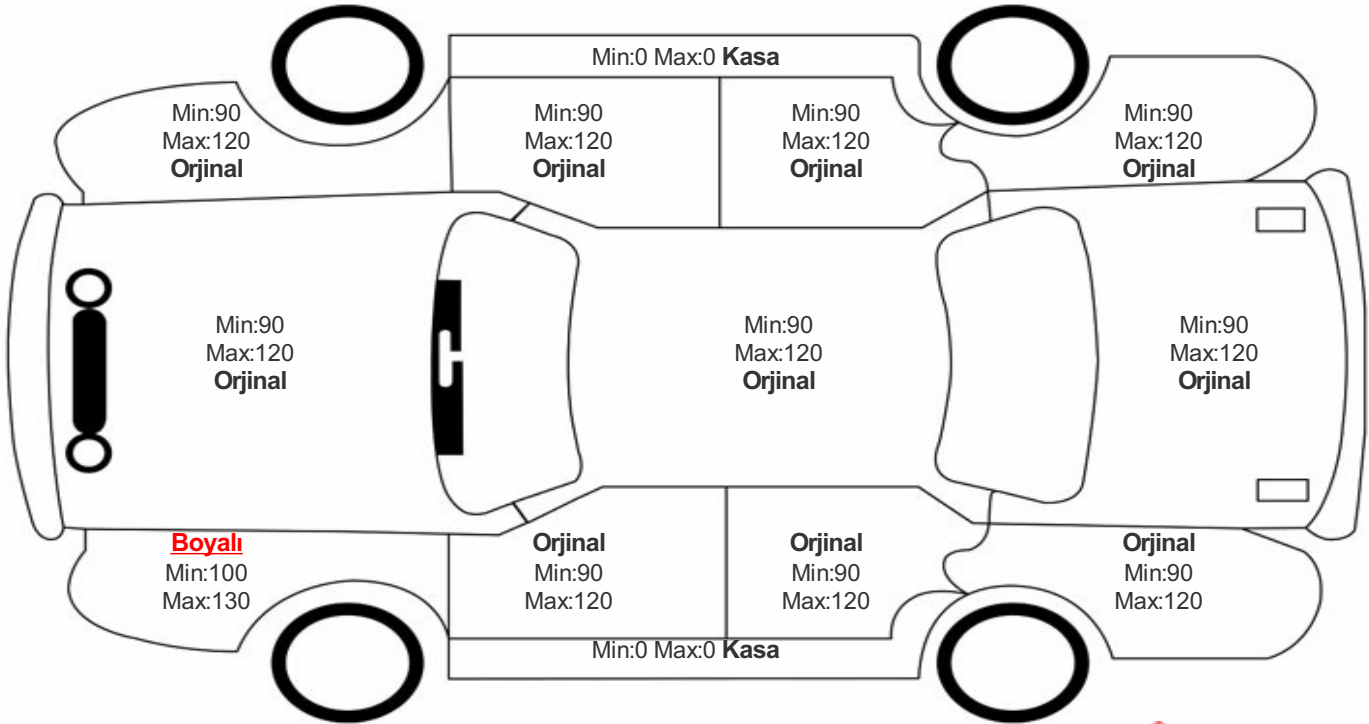

Araç Görsel Belgeleri / Tramer Bilgisi

Araç Detayları

Şasi No	NMTBZ3BE10R049146	İşlem Tarihi	28.03.2024	Dış Renk	GRI
Marka	TOYOTA	Plaka	34CTJ777	Kilometre	47480
Seri	COROLLA	Yakıt Tipi	Hybrid	Vites Tipi	Otomatik
Model	BELİRTİLMEDİ	Model Yılı	2020	Bi-Sertifika No	063311535f

Boya / Kaporta Değerlendirme

Standart No: TS 13805

Belge No: 34-HYB-12492