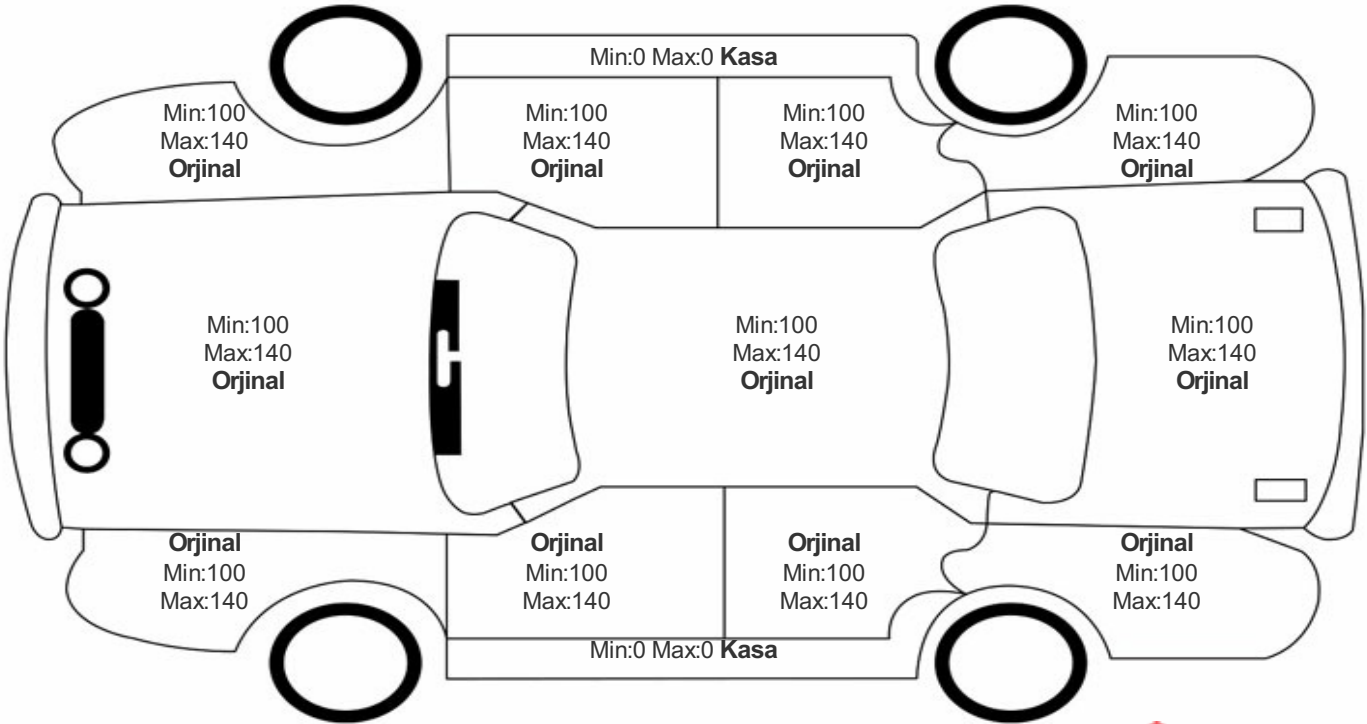

Araç Görsel Belgeleri / Tramer Bilgisi

Araç Detayları

Şasi No	WVWZZZ3CZLE093179	İşlem Tarihi	25.04.2024	Dış Renk	SIYAH
Marka	VOLKSWAGEN	Plaka	34CTB308	Kilometre	57848
Seri	PASSAT	Yakıt Tipi	Dizel	Vites Tipi	Otomatik
Model	BELİRTİLMEDİ	Model Yılı	2020	Bi-Sertifika No	cc3cd47e90

Boya / Kaporta Değerlendirme

SAĞ MARŞBİYEL BOYALI , KAPUTTA KUŞ PİSLİĞİ LEKESİ VAR

Standart No: TS 13805

Belge No: 34-HYB-12492

Lastik Bilgileri

Konum	Lastik Sırtı	İmalatçı	Çap	Lastik Tabanı	Lastik Yanağı	Lastik Sezonu
Sol Ön	5	Goodyear	18	235	45	Kış
Sağ Ön	5	Goodyear	18	235	45	Kış
Sol Arka	5	Goodyear	18	235	45	Kış
Sağ Arka	5	Goodyear	18	235	45	Kış
Stepne	7	Diğer	18	235	45	Yaz