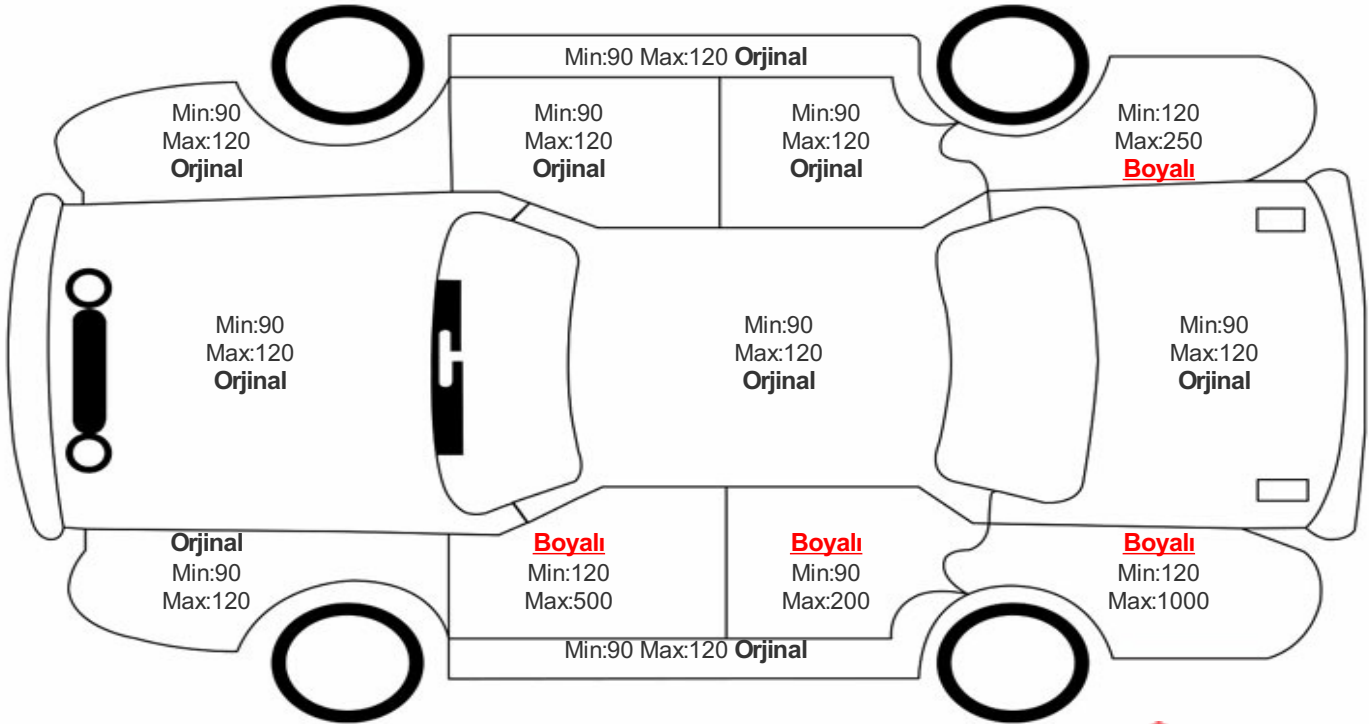

Araç Görsel Belgeleri / Tramer Bilgisi

Araç Detayları

Şasi No	WVWZZZ3CZLE095282	İşlem Tarihi	26.04.2024	Dış Renk	SIYAH
Marka	VOLKSWAGEN	Plaka	34CTB304	Kilometre	60166
Seri	PASSAT	Yakıt Tipi	Dizel	Vites Tipi	Otomatik
Model	BELİRTİLMEDİ	Model Yılı	2020	Bi-Sertifika No	5cefa546f9

Boya / Kaporta Değerlendirme

Standart No: TS 13805

Belge No: 34-HYB-12492