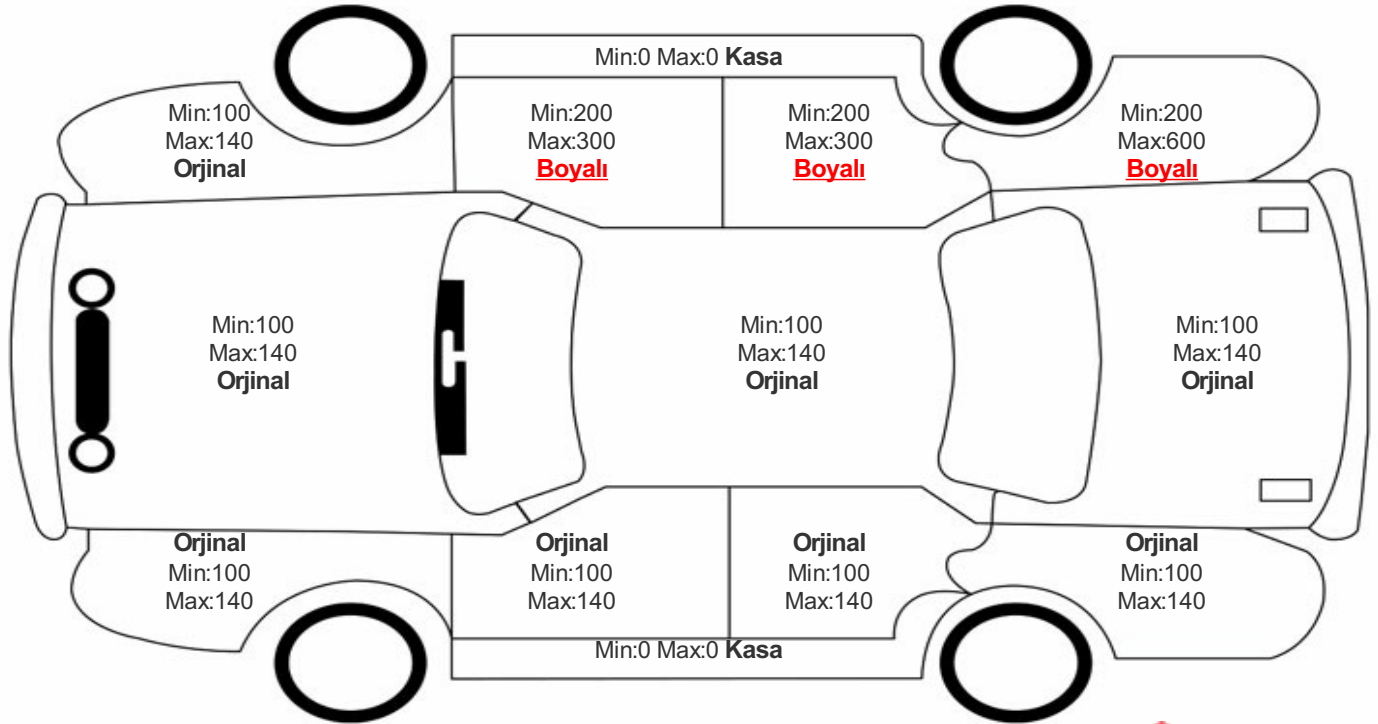

Araç Görsel Belgeleri / Tramer Bilgisi

Araç Detayları

Şasi No	VXKUPHNKSL4184120	İşlem Tarihi	15.02.2023	Dış Renk	GRİ
Marka	OPEL	Plaka	34CSG630	Kilometre	96126
Seri	CORSA	Yakıt Tipi	Benzin	Vites Tipi	Otomatik
Model	BELİRTİLMEDİ	Model Yılı	2017	Bi-Sertifika No	e3fb31b97d

Boya / Kaporta Değerlendirme

Standart No: TS 13805

Belge No: 34-HYB-12492