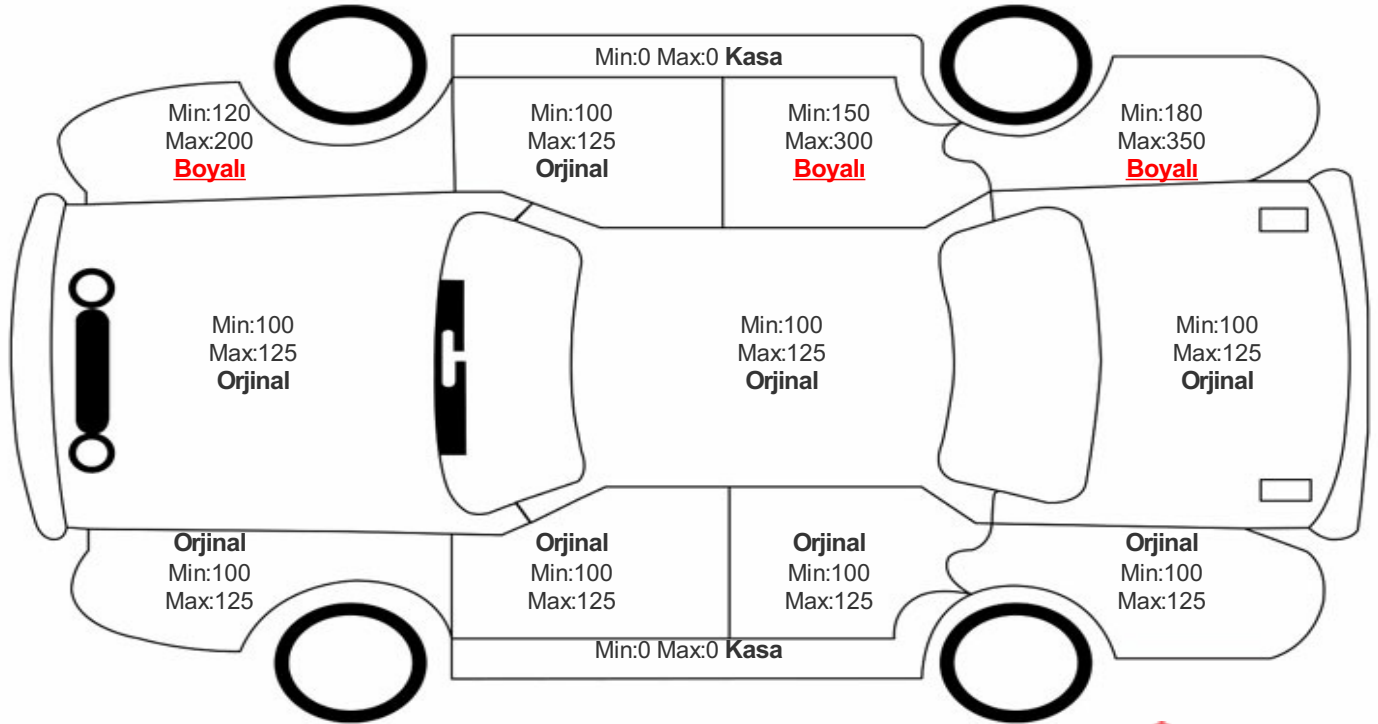

Araç Görsel Belgeleri / Tramer Bilgisi

Araç Detayları

Şasi No	NMTBZ3BE70R044663	İşlem Tarihi	9.05.2023	Dış Renk	BEYAZ
Marka	TOYOTA	Plaka	34CRB011	Kilometre	58609
Seri	COROLLA	Yakıt Tipi	Hybrid	Vites Tipi	Otomatik
Model	BELİRTİLMEDİ	Model Yılı	2020	Bi-Sertifika No	cec95ae776

Boya / Kaporta Değerlendirme

Standart No: TS 13805

Belge No: 34-HYB-12492