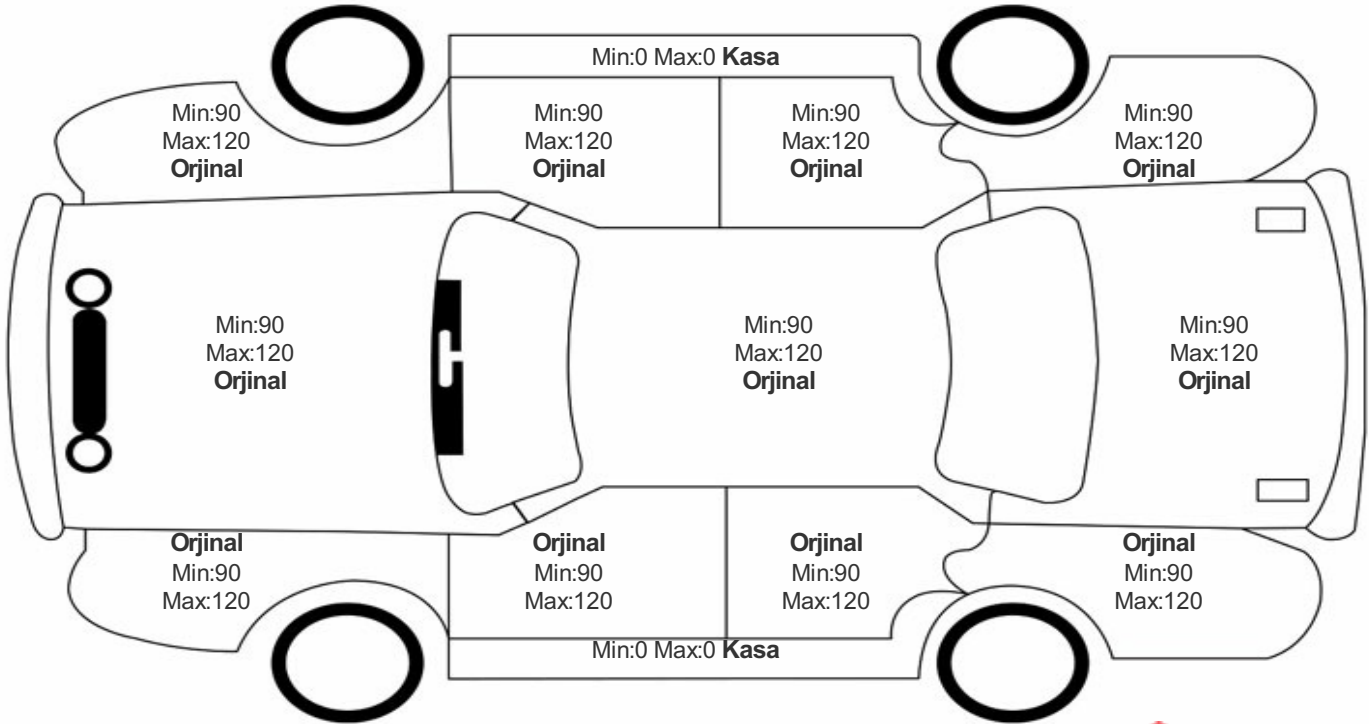

Boya / Kaporta Değerlendirme

Standart No: TS 13805

Belge No: 34-HYB-12492