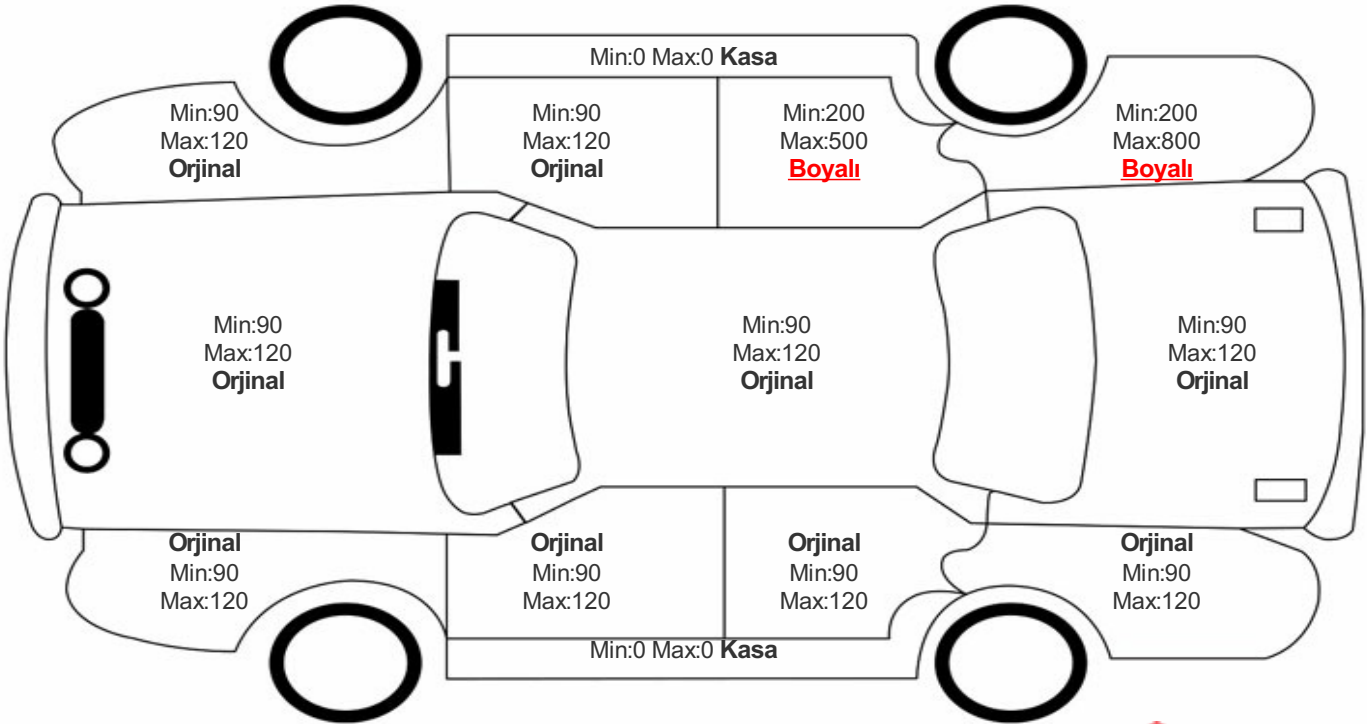

Araç Görsel Belgeleri / Tramer Bilgisi

Araç Detayları

Şasi No	W1K2050011F998189	İşlem Tarihi	16.04.2024	Dış Renk	GRI
Marka	MERCEDES - BENZ	Plaka	34CPK593	Kilometre	73903
Seri	C SERİSİ	Yakıt Tipi	Dizel	Vites Tipi	Otomatik
Model	BELİRTİLMEDİ	Model Yılı	2020	Bi-Sertifika No	3c90a95316

Boya / Kaporta Değerlendirme

SOL ARKA ÇAMURLUKTA BOYASIZ ONARIM VAR, SAĞ ARKA OMUZ DİREĞİ BOYALI

Standart No: TS 13805

Belge No: 34-HYB-12492