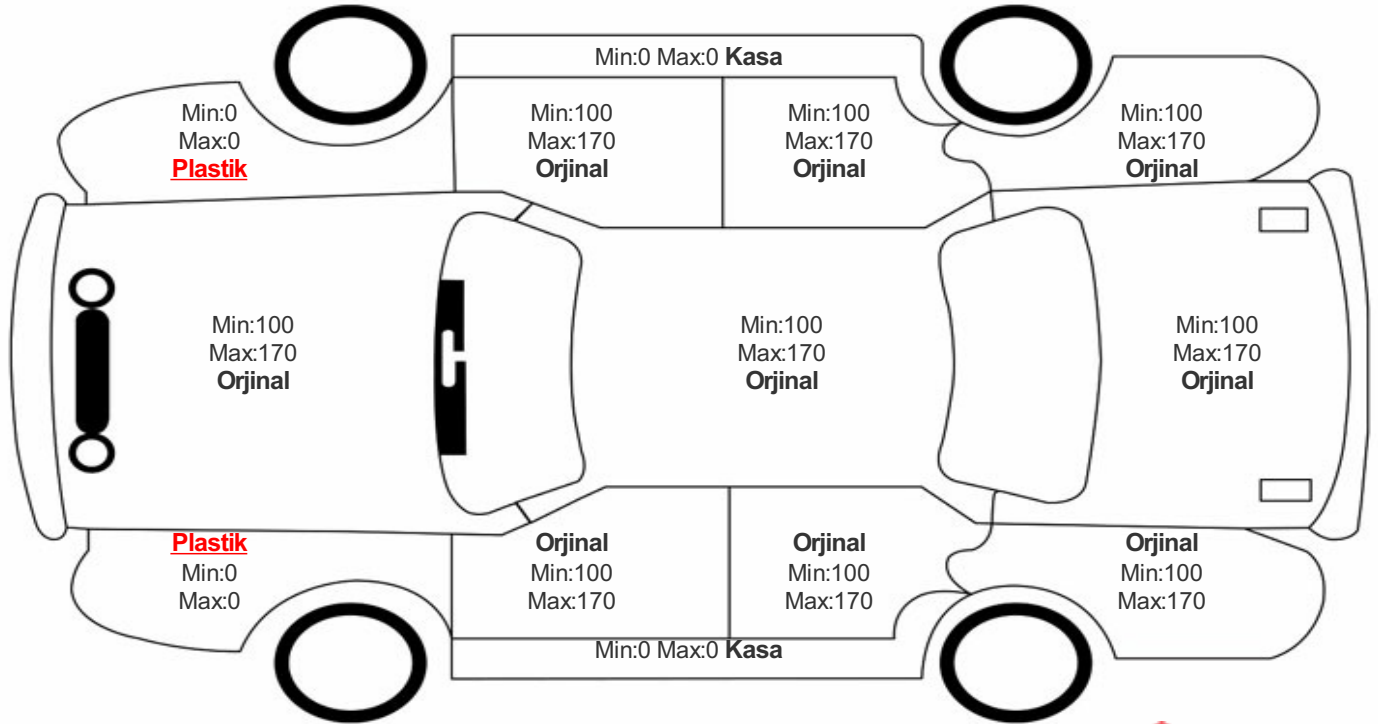

Boya / Kaporta Değerlendirme

Standart No: TS 13805

Belge No: 34-HYB-12492