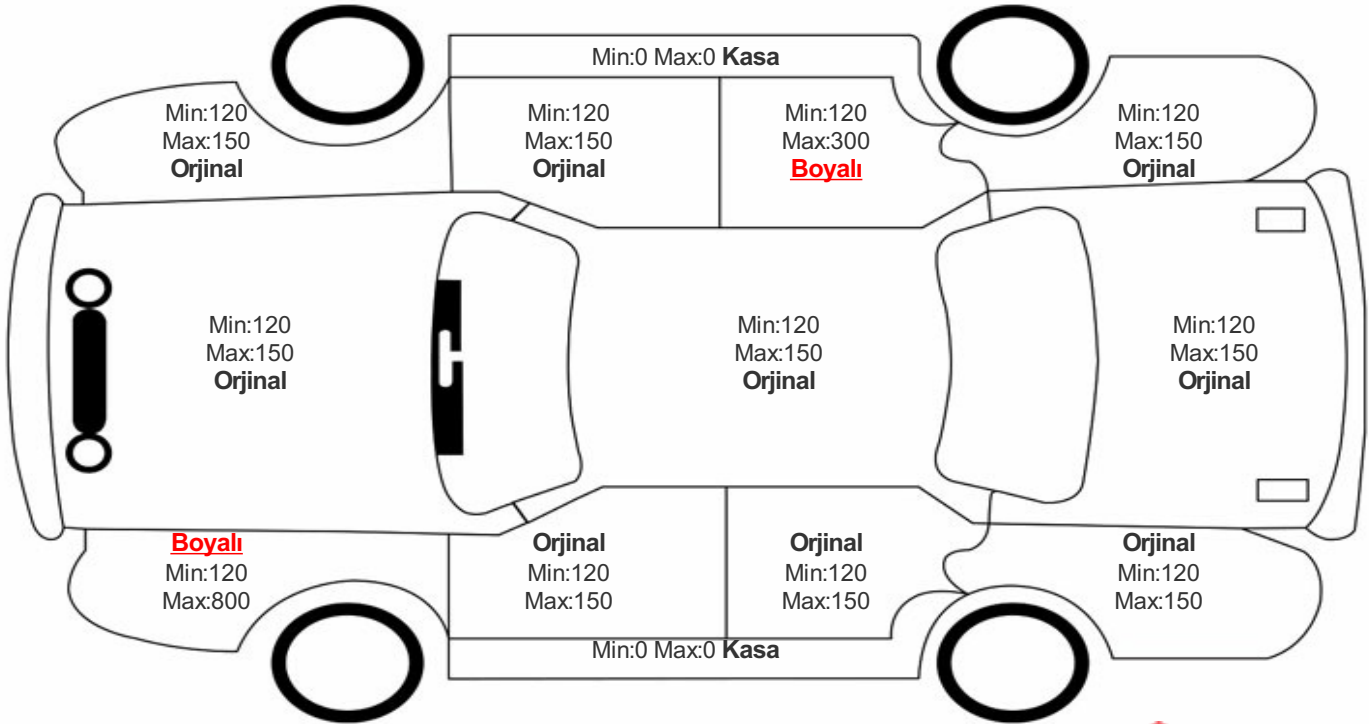

Araç Görsel Belgeleri / Tramer Bilgisi

Araç Detayları

Şasi No	TMBAG6NP4L7042904	İşlem Tarihi	17.02.2024	Dış Renk	BEYAZ
Marka	SKODA	Plaka	34COL949	Kilometre	47686
Seri	SUPERB	Yakıt Tipi	Dizel	Vites Tipi	Otomatik
Model	BELİRTİLMEDİ	Model Yılı	2019	Bi-Sertifika No	007fd91aa9

Boya / Kaporta Değerlendirme

Standart No: TS 13805

Belge No: 34-HYB-12492