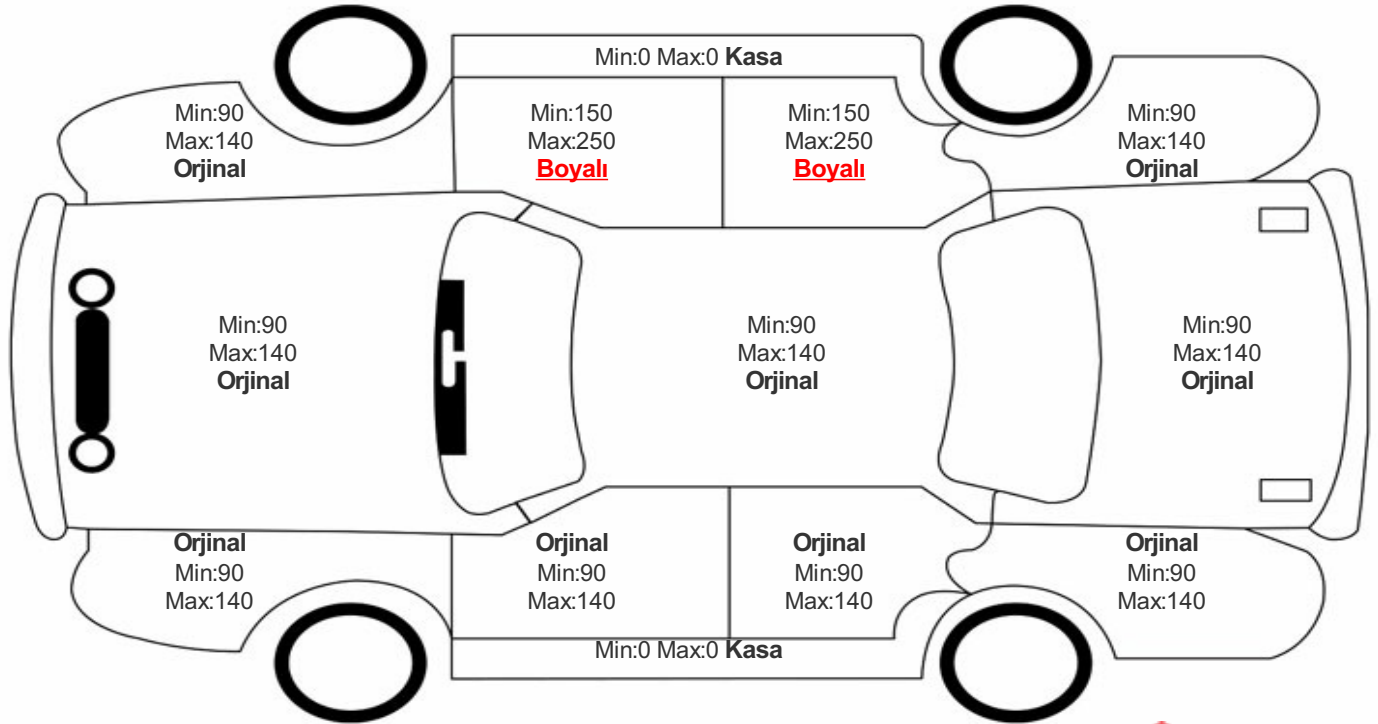

Boya / Kaporta Değerlendirme

Standart No: TS 13805

Belge No: 34-HYB-12492