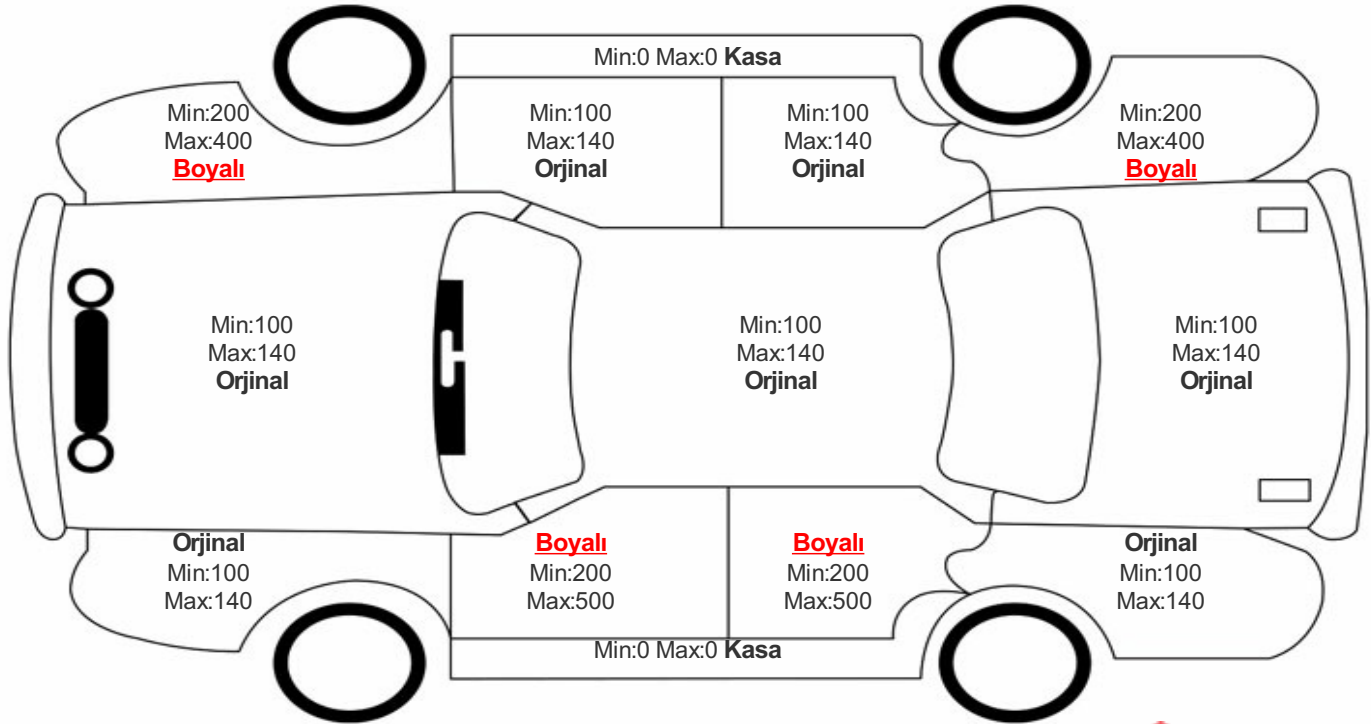

## Araç Görsel Belgeleri / Tramer Bilgisi

## Araç Detayları

Şasi No	W0VPD5EC4LG011507	İşlem Tarihi	28.03.2024	Dış Renk	GRI
Marka	OPEL	Plaka	34CLH872	Kilometre	58377
Seri	ASTRA	Yakıt Tipi	Benzin	Vites Tipi	Otomatik
Model	BELİRTİLMEDİ	Model Yılı	2019	Bi-Sertifika No	588e238001

## Boya / Kaporta Değerlendirme

TAVANDA KUŞ PİSLİĞİ KAYNAKLI LEKE VAR, KAPUT UCUNDA 3-4CM ÇİZİK VAR

Standart No: TS 13805

Belge No: 34-HYB-12492

## Lastik Bilgileri

Konum	Lastik Sırtı	İmalatçı	Çap	Lastik Tabanı	Lastik Yanağı	Lastik Sezonu
Sol Ön	5	Continental	16	205	60	Yaz
Sağ Ön	5	Continental	16	205	60	Yaz
Sol Arka	5	Continental	16	205	60	Yaz
Sağ Arka	5	Continental	16	205	60	Yaz
Stepne	5	Diğer	16	205	60	Yaz