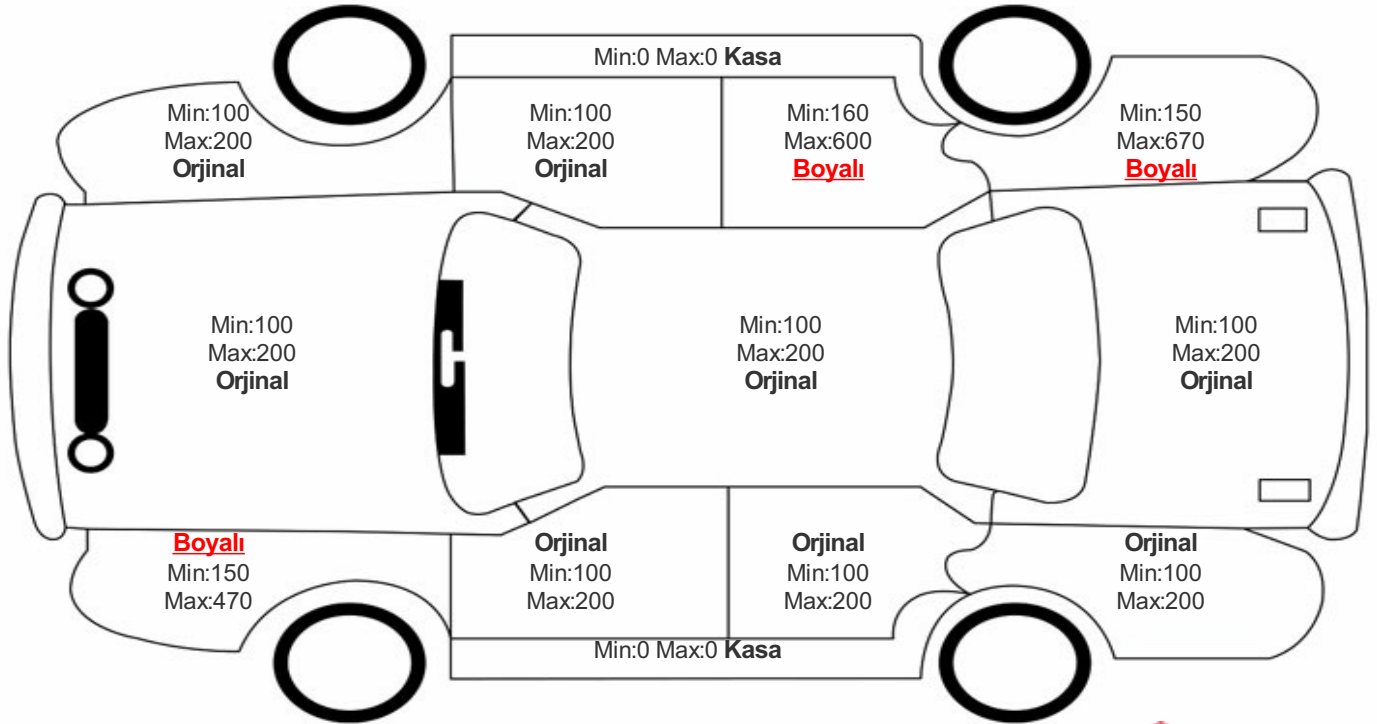

Boya / Kaporta Değerlendirme

Standart No: TS 13805

Belge No: 34-HYB-12492