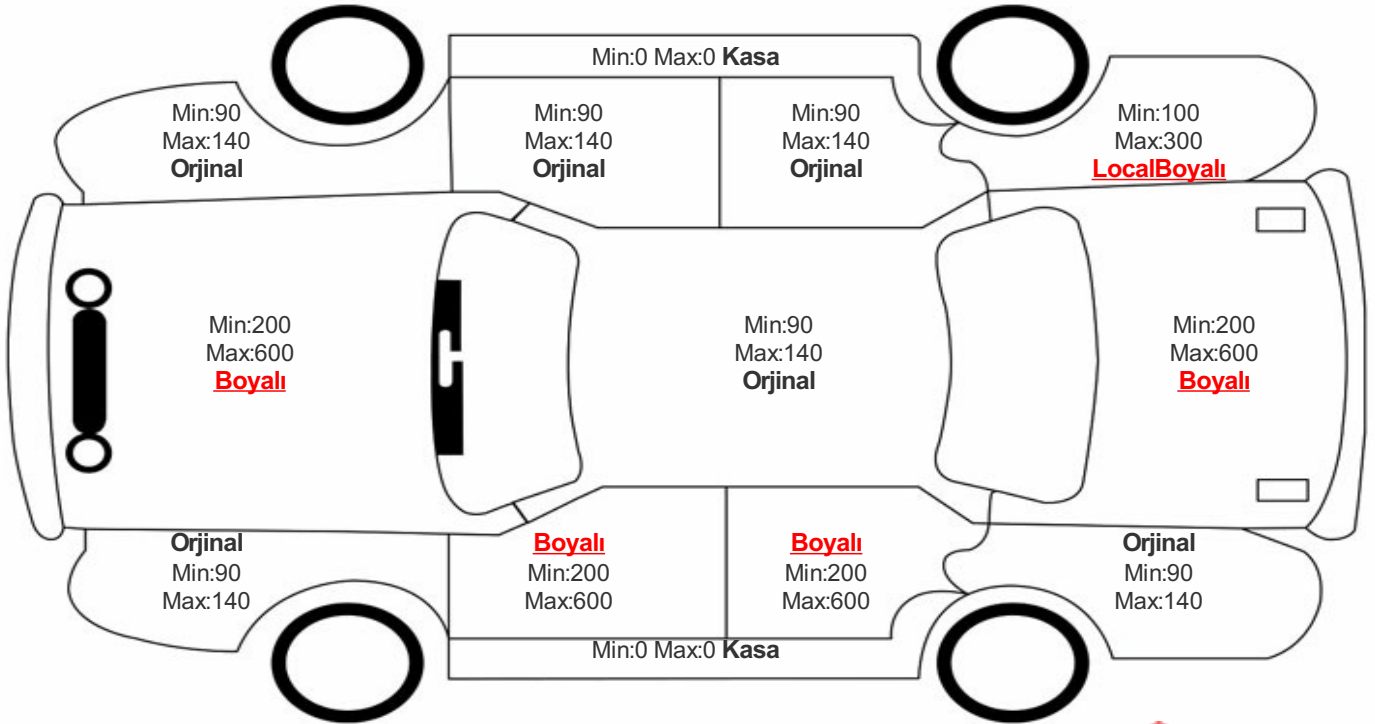

Araç Görsel Belgeleri / Tramer Bilgisi

Araç Detayları

Şasi No	TMBAG6NP4L7028128	İşlem Tarihi	14.02.2023	Dış Renk	GÜMÜŞ
Marka	SKODA	Plaka	34CKS831	Kilometre	92861
Seri	SUPERB	Yakıt Tipi	Dizel	Vites Tipi	Otomatik
Model	BELİRTİLMEDİ	Model Yılı	2019	Bi-Sertifika No	ce0dfbc10e

Boya / Kaporta Değerlendirme

ARACIN ÖN KAPUTU VE ARKA BAGAJ KAPAĞI SÖK TAK BOYALIDIR

Standart No: TS 13805

Belge No: 34-HYB-12492

Lastik Bilgileri

Konum	Lastik Sırtı	İmalatçı	Çap	Lastik Tabanı	Lastik Yanağı	Lastik Sezonu
Sol Ön	5	Pirelli	17	215	55	Yaz
Sağ Ön	5	Pirelli	17	215	55	Yaz
Sol Arka	5	Pirelli	17	215	55	Yaz
Sağ Arka	5	Pirelli	17	215	55	Yaz
Stepne	5	Diğer	17	215	55	Yaz