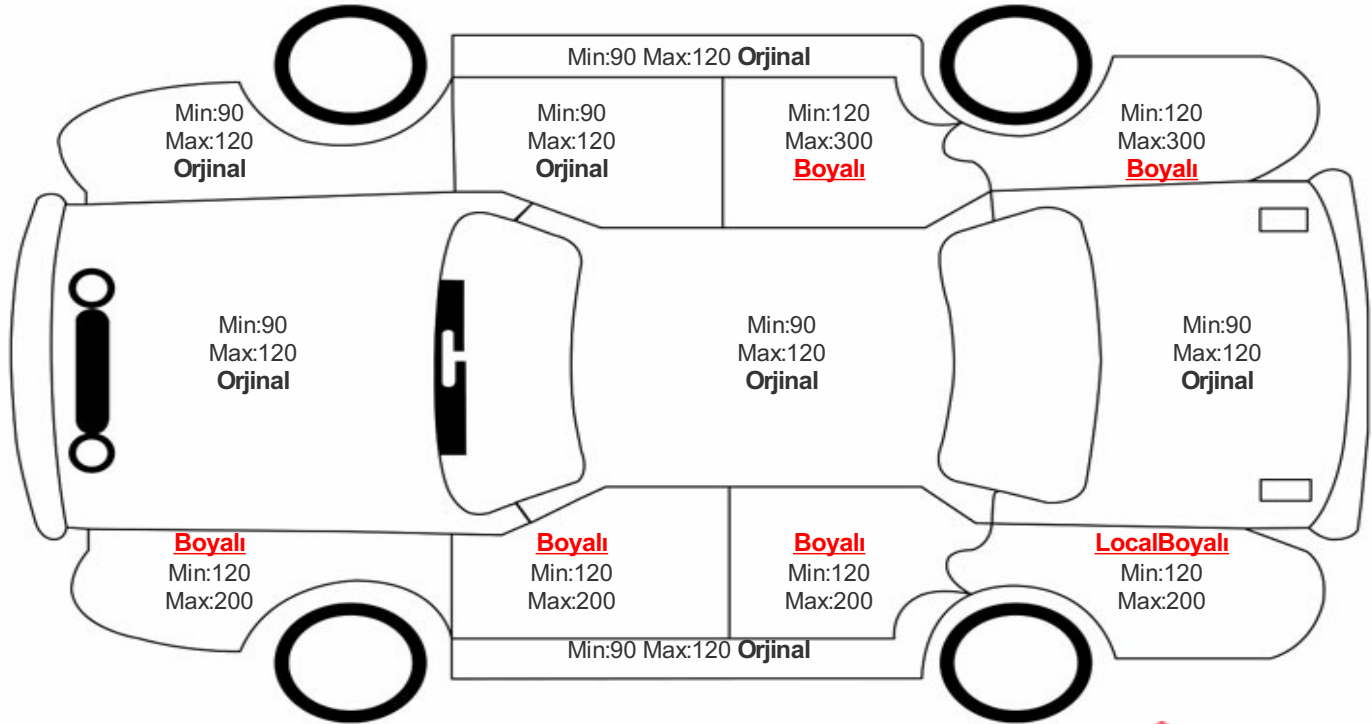

Boya / Kaporta Değerlendirme

Standart No: TS 13805

Belge No: 34-HYB-12492