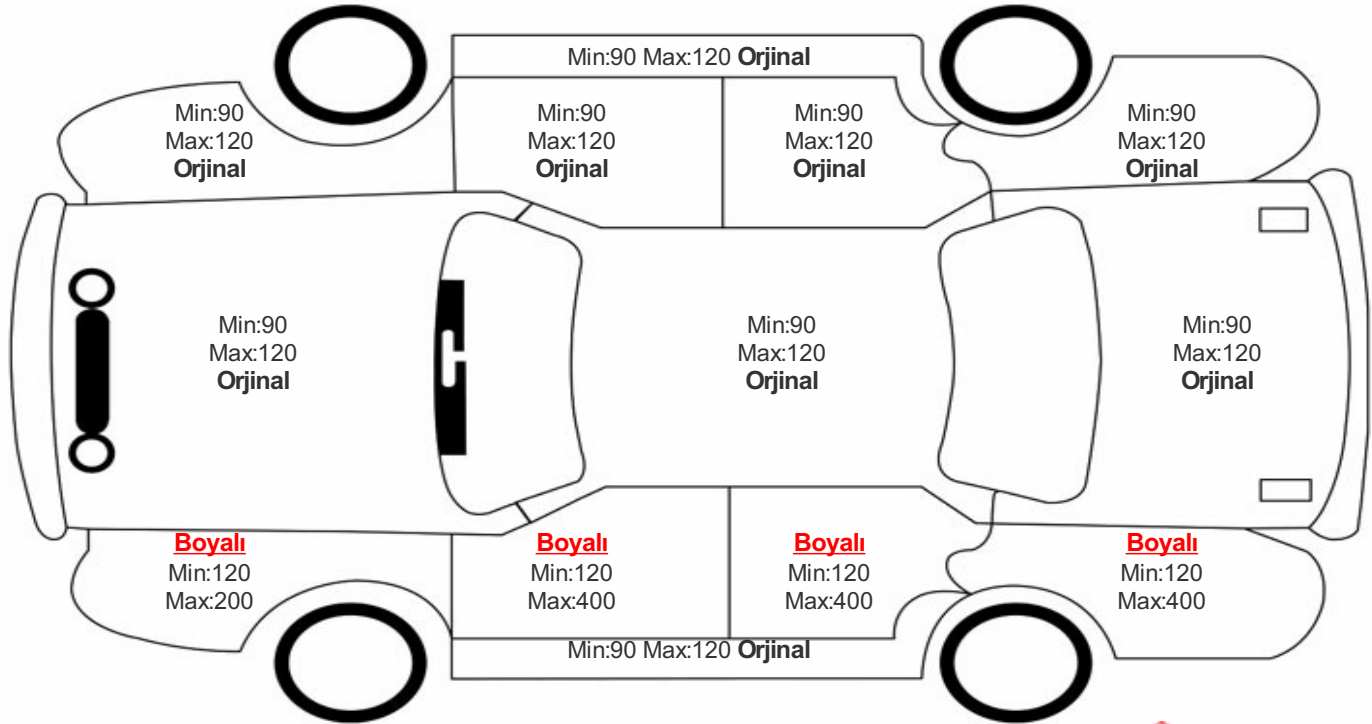

Boya / Kaporta Değerlendirme

Standart No: TS 13805

Belge No: 34-HYB-12492