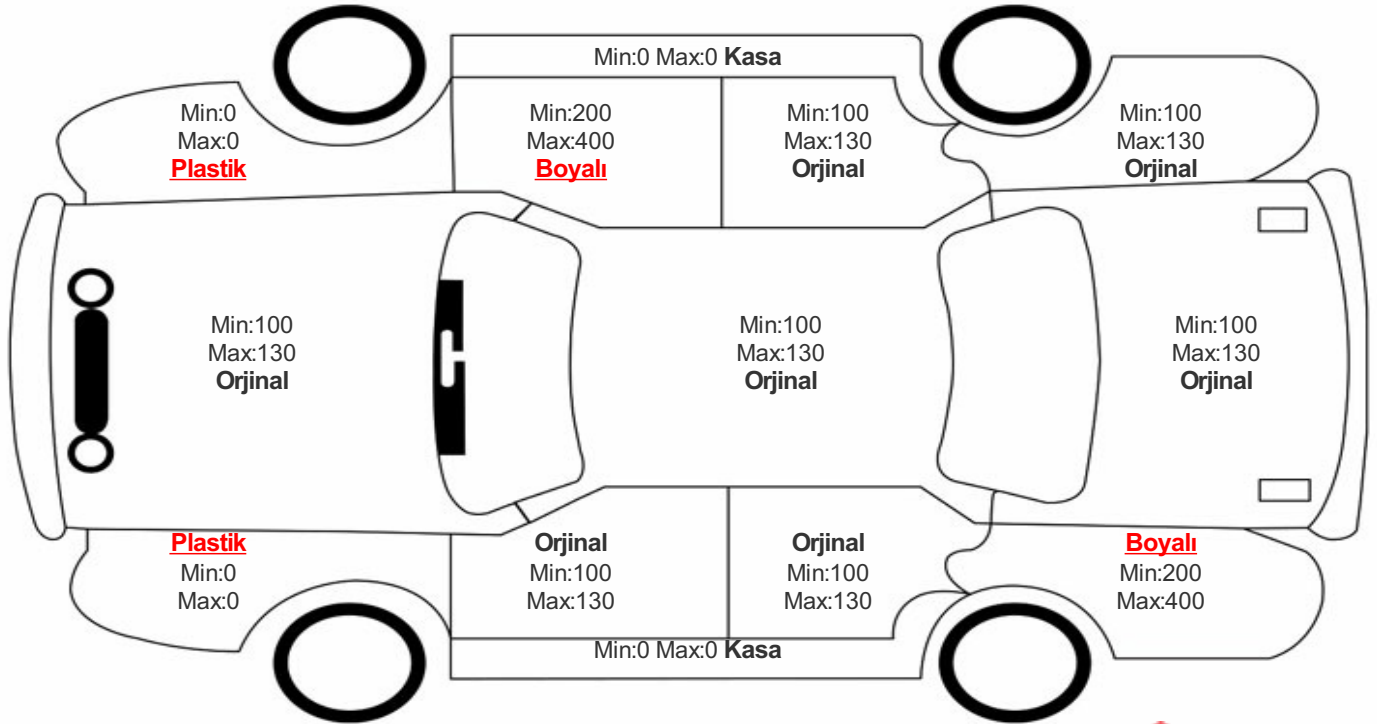

Araç Görsel Belgeleri / Tramer Bilgisi

Araç Detayları

Şasi No	VF15R436D64156669	İşlem Tarihi	25.06.2024	Dış Renk	BEYAZ
Marka	RENAULT	Plaka	34CHF075	Kilometre	70475
Seri	CLIO	Yakıt Tipi	Dizel	Vites Tipi	Otomatik
Model	BELİRTİLMEDİ	Model Yılı	2019	Bi-Sertifika No	3cdf2a95f9

Boya / Kaporta Değerlendirme

Standart No: TS 13805

Belge No: 34-HYB-12492